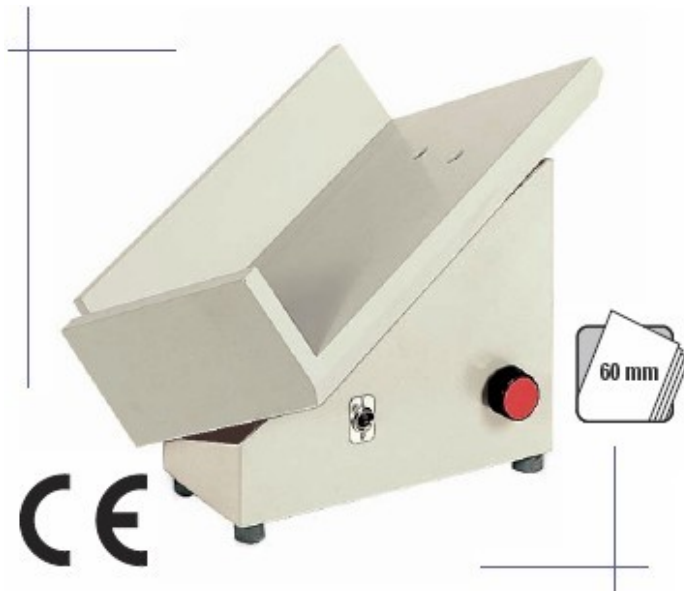

Taqueuse électrique NAGEL RIMO 4

Taqueuse NAGEL RIMO 4 **765 €**<sub>HT</sub>

en offre Gilmat,

Taqueuse électrique de bureau **RIMO 4** :

- Pour taquer et déramer vos documents avant l'agrafage, le pliage ou la reliure
- Dimensions du plateau adaptées au format **A4**
- Système de taquage électromagnétique
- Intensité de vibration réglable

Garantie : 1 an

Conformes aux normes de sécurité européennes CE.

Un taquage parfait, avant l'agrafage, le pliage ou la reliure, la RIMO 4 se fera un plaisir de taquer et déramer vos documents. **Les dimensions du plateau sont adaptées au format A4**, pour une capacité de près de 600 feuilles (80 g/m<sup>2</sup>) !

### Caractéristiques techniques

Capacité du plateau : 60 mm ou 600 feuilles (80 g/m<sup>2</sup>)

Dimensions plateau : 305 x 215 mm

Dimensions : H 260 x L 305 x P 215 mm

Alimentation électrique : 220 V / 50 Hz

Poids : 7 kg

Coloris : gris

Taqueuse électrique de bureau

Taqueuse NAGEL RIMO 4 **765 €**<sub>HT</sub>

en offre Gilmat

Disponibilité - réservation immédiate par FAX au **01 34 51 60 69**