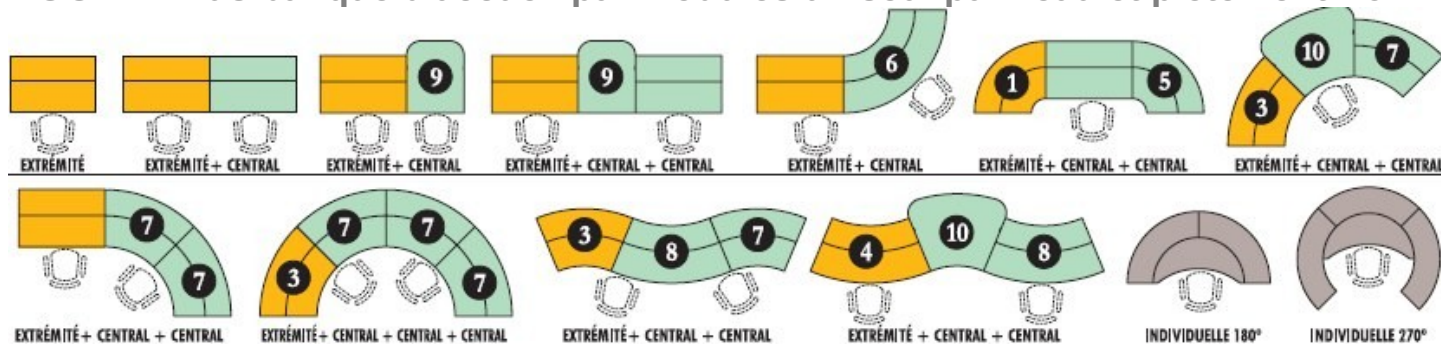

ROOK-C Plus banque d'accueil par modules un seul panneau et piétement K3

Dessinez facilement votre banque, placez vous à l'intérieur :

Vous devez obligatoirement débuter à gauche par un module (STRUCTURE TERMINALE - EXTREMITE), puis construire votre choix en poursuivant vers la droite par un ou des modules (STRUCTURE CENTRALE), y compris le tout dernier à droite.

Remplacez ... par le code correspondant à la finition choisie:

Hêtre = 055, Chêne moyen = 061, Poirier = 062, Wengé = 063, Gris = 054 et Blanc = 053.

Banques d'accueil droites avec plateau supérieur en mélamine (STRUCTURE TERMINALE – EXTREMITE gauche)

SENS DU VEINAGE ←→	 180 CM.	SENS DU VEINAGE ←→	 160 CM.	SENS DU VEINAGE ←→	 140 CM.	SENS DU VEINAGE ←→	 120 CM.
180,6 x 79,4 x 106,9	433.102.-.. 517,28 €	160,6 x 79,4 x 106,9	433.103.-.. 495,57 €	140,6 x 79,4 x 106,9	433.104.-.. 475,48 €	120,6 x 79,4 x 106,9	433.105.-.. 455,23 €
FINITION : BLANC = 053 / GRIS = 054 / HÊTRE = 055 / CHÊNE MOYEN = 061 / POIRIER = 062 / WENGUÉ = 063							

SENS DU VEINAGE ←→	 100 CM.	SENS DU VEINAGE ←→	 80 CM.
100,6 x 79,4 x 106,9	433.107.-.. 404,05 €	80,6 x 79,4 x 106,9	433.106.-.. 384,12 €