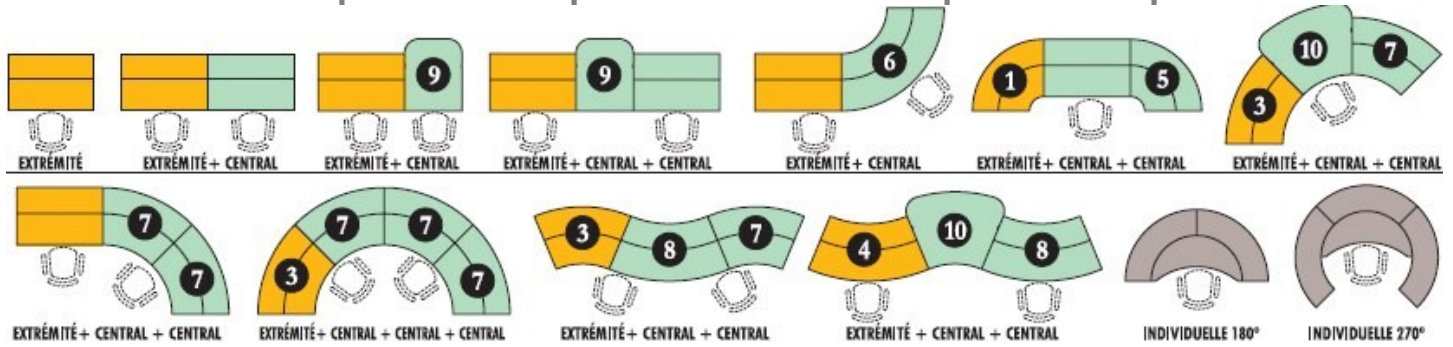

ROOK-C Plus banque d'accueil par modules un seul panneau et piétement K3

Dessinez facilement votre banque, placez vous à l'intérieur :

Vous devez obligatoirement débiter à gauche par un module (STRUCTURE TERMINALE - EXTREMITE), puis construire votre choix en poursuivant vers la droite par un ou des modules (STRUCTURE CENTRALE), y compris le tout dernier à droite (finale droite).

Remplacez ... par le code correspondant à la finition choisie:

Hêtre = 055, Chêne moyen = 061,
Poirier = 062, Wengé = 063, Gris = 054 et Blanc = 053.

Banques d'accueil quart de cercle avec plateau supérieur en mélamine (STRUCTURE TERMINALE – EXTREMITE G)

SENS DU VEINAGE ← →		1 ANGLE CONCAVE 90°	SENS DU VEINAGE ← →		2 ANGLE CONVEXE 90°	SENS DU VEINAGE ← →		3 ANGLE CONCAVE 45°	SENS DU VEINAGE ← →		4 ANGLE CONVEXE 45°
99,4 x 99,4 x 106,9	433.120.-	142,8 x 142,8 x 106,9	433.121.-	124 x 107,4 x 106,9	433.124.-	154,7 x 120,3 x 106,9	433.125.-				
	746,01 €		829,01 €		734,76 €		798,32 €				

FINITION : BLANC = 053 / GRIS = 054 / HÊTRE = 055 / CHÊNE MOYEN = 061 / POIRIER = 062 / WENGUÉ = 063

Banques d'accueil quart de cercle avec plateau supérieur en mélamine (STRUCTURE CENTRALE et finale droite)

SENS DU VEINAGE ← →		5 ANGLE CONCAVE 90°	SENS DU VEINAGE ← →		6 ANGLE CONVEXE 90°	SENS DU VEINAGE ← →		7 ANGLE CONCAVE 45°	SENS DU VEINAGE ← →		8 ANGLE CONVEXE 45°
99,4 x 99,4 x 106,9	433.130.-	142,8 x 142,8 x 106,9	433.131.-	124 x 107,4 x 106,9	433.134.-	154,7 x 120,3 x 106,9	433.135.-				
	682,07 €		765,07 €		670,83 €		734,39 €				

FINITION : BLANC = 053 / GRIS = 054 / HÊTRE = 055 / CHÊNE MOYEN = 061 / POIRIER = 062 / WENGUÉ = 063

Banques d'accueil Modules bas Accès handicapés (STRUCTURE CENTRALE et finale droite)

SENS DU VEINAGE ← →		9 80 CM.	SENS DU VEINAGE ← →		10 ANGLE CONCAVE 45°
80,3 x 100 x 73	433.127.-	126,95 x 129,53 x 73	433.128.-		
	274,86 €		484,63 €		

FINITION : BLANC = 053 / GRIS = 054 / HÊTRE = 055 CHÊNE MOYEN = 061 / POIRIER = 062 / WENGUÉ = 063

Banque d'accueil individuelle: 2 exemples d'offres de banques complètes.

SENS DU VEINAGE ← →		ANGLE CONCAVE 180°	SENS DU VEINAGE ← →		ANGLE CONCAVE 270°
198,8 x 99,4 x 106,9	433.141.-	198,8 x 169,6 x 106,9	433.140.-		
	1.317,80 €		1.863,72 €		

FINITION : BLANC = 053 / GRIS = 054 / HÊTRE = 055 / CHÊNE MOYEN = 061 / POIRIER = 062 / WENGUÉ = 063