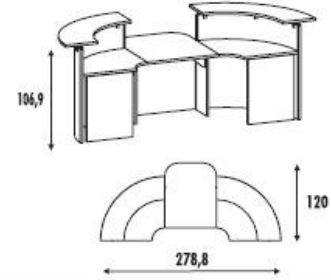

ROOK-C Plus banque d'accueil par modules un seul panneau et piétement K3

Exemples de configurations avec prix de banques d'accueil ROOK-C Plus plateau supérieur en mélamine

Remplacez ... par le code correspondant à la finition choisie:

Hêtre = 055, Chêne moyen = 061,

Poirier = 062, Wengé = 063, Gris = 054 et Blanc = 053.

200,6 x 100 x 106,9	433.144,--- 698,72 €	318,8 x 99,4 x 106,9	433.145,--- 1.816,11 €	278,8 x 120 x 106,9	433.146,--- 1.675,46 €
FINITION : BLANC = 053 / GRIS = 054 / HÊTRE = 055 / CHÊNE MOYEN = 061 / POIRIER = 062 / WENGUÉ = 063