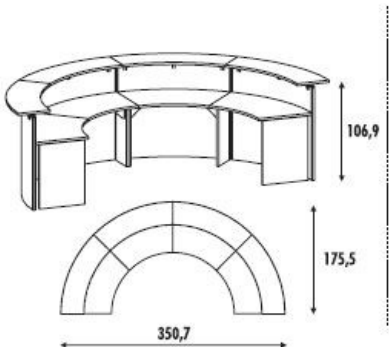

Hêtre = 055, Chêne moyen = 061,

Poirier = 062, Wengé = 063, Gris = 054 et Blanc = 053.

200,6 x 100 x 106,9	433.144,--- 698,72 €	318,8 x 99,4 x 106,9	433.145,--- 1.816,11 €	278,8 x 120 x 106,9	433.146,--- 1.675,46 €
FINITION : BLANC = 053 / GRIS = 054 / HÊTRE = 055 / CHÊNE MOYEN = 061 / POIRIER = 062 / WENGUÉ = 063					

299,4 x 194,7 x 106,9	433.147,--- 1.862,76 €	296,4 x 195,2 x 106,9	433.150,--- 1.583,21 €	296,4 x 175,5 x 106,9	433.149,--- 1.793,62 €	299,4 x 175,5 x 106,9	433.148,--- 2.073,17 €
FINITION : BLANC = 053 / GRIS = 054 / HÊTRE = 055 / CHÊNE MOYEN = 061 / POIRIER = 062 / WENGUÉ = 063							