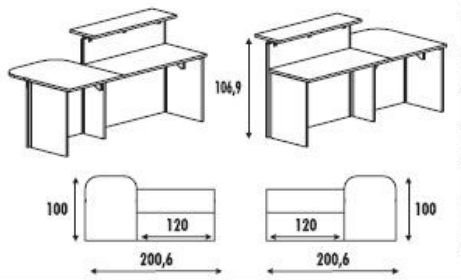

ROOK-C Plus banque d'accueil par modules un seul panneau et piétement K3

Exemples de configurations avec prix de banques d'accueil ROOK-C Plus plateau supérieur en mélamine

Remplacez ... par le code correspondant à la finition choisie:

Hêtre = 055, Chêne moyen = 061,

Poirier = 062, Wengé = 063, Gris = 054 et Blanc = 053.

200,6 x 100 x 106,9	433.144,--- 698,72 €	318,8 x 99,4 x 106,9	433.145,--- 1.816,11 €	278,8 x 120 x 106,9	433.146,--- 1.675,46 €
FINITION : BLANC = 053 / GRIS = 054 / HÊTRE = 055 / CHÊNE MOYEN = 061 / POIRIER = 062 / WENGUÉ = 063