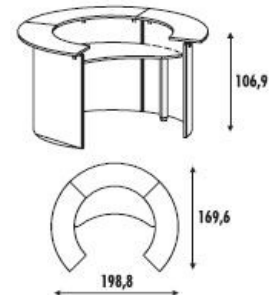

198,8 x 99,4 x 106,9	433.141,--- 1.317,80 €	198,8 x 169,6 x 106,9	433.140,--- 1.863,72 €
FINITION : BLANC = 053 / GRIS = 054 / HÊTRE = 055 / CHÊNE MOYEN = 061 / POIRIER = 062 / WENGUÉ = 063			

Gilmat

Aménagement de Bureau Entreprise Gilmat
52, rue Taïbout 75009 PARIS France

Tél (33) 1 30 61 15 45

Fax: (33) 1 34 51 60 69

www.gilmat.fr

Email: gilmat@gilmat.fr

Disponibilité - réservation immédiate par FAX au 01 34 51 60 69