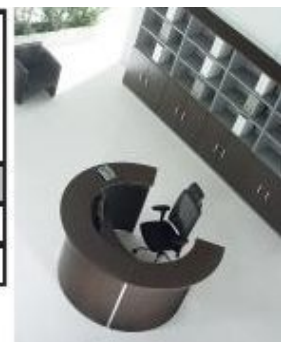

(Banque d'accueil individuelle)

Gilmat

Aménagement de Bureau Entreprise Gilmat
52, rue Taibout 75009 PARIS France

Tél (33) 1 30 61 15 45
Fax: (33) 1 34 51 60 69
www.gilmat.fr
Email: gilmat@gilmat.fr

Tous les prix sont indiqués hors taxes.
Page 3 sur 5