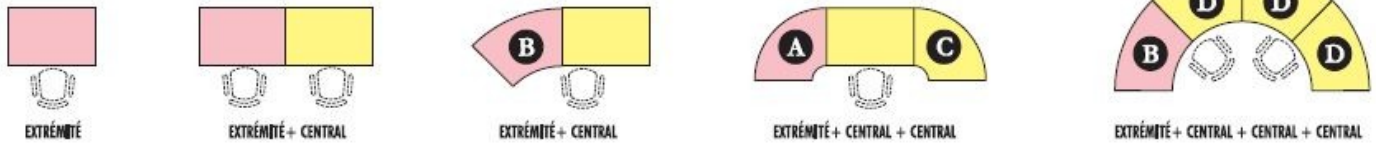

ROOK-C Plus banque d'accueil par modules un seul panneau et piétement K3

NOUVEAUX modules , les modules postes de travail bas adaptés et les caissons

Dessinez facilement votre banque, placez vous à l'intérieur :

Vous devez obligatoirement débiter à gauche par un module (STRUCTURE TERMINALE - EXTREMITÉ), puis construire votre choix en poursuivant vers la droite par un ou des modules (STRUCTURE CENTRALE), y compris le tout dernier à droite (finale droite).

Remplacez ... par le code correspondant à la finition choisie:

Hêtre = 055, Chêne moyen = 061,

Poirier = 062, Wengé = 063, Gris = 054 et Blanc = 053.

POSTES DE TRAVAIL DROITS POUR BANQUES D'ACCUEIL (STRUCTURE TERMINALE)					
180,6 x 80 x 73 433.242,--- 393,36 €	140,6 x 80 x 73 433.243,--- 376,76 €	140,6 x 80 x 73 433.244,--- 363,03 €	120,6 x 80 x 73 433.245,--- 345,09 €	100,6 x 80 x 73 433.246,--- 329,87 €	80,6 x 80 x 73 433.247,--- 297,26 €
FINITION : BLANC = 053 / GRIS = 054 / HÊTRE = 055 / CHÊNE MOYEN = 061 / POIRIER = 062 / WENGUÉ = 063					

POSTES DE TRAVAIL DROITS POUR BANQUES D'ACCUEIL (STRUCTURE CENTRALE)					
180,6 x 80 x 73 433.252,--- 304,16 €	140,6 x 80 x 73 433.253,--- 287,57 €	140,6 x 80 x 73 433.254,--- 273,83 €	120,6 x 80 x 73 433.255,--- 255,90 €	100,6 x 80 x 73 433.256,--- 240,67 €	80,6 x 80 x 73 433.257,--- 208,06 €
FINITION : BLANC = 053 / GRIS = 054 / HÊTRE = 055 / CHÊNE MOYEN = 061 / POIRIER = 062 / WENGUÉ = 063					

POSTES DE TRAVAIL QUART DE CERCLE POUR BANQUES D'ACCUEIL (STRUCTURE TERMINALE)	
108,1 x 124,5 x 73 433.259,--- 556,61 €	126,2 x 124 x 73 433.263,--- 536,76 €
FINITION : BLANC = 053 / GRIS = 054 / HÊTRE = 055 / CHÊNE MOYEN = 061 / POIRIER = 062 / WENGUÉ = 063	

POSTES DE TRAVAIL QUART DE CERCLE POUR BANQUES D'ACCUEIL (STRUCTURE CENTRALE)	
108,1 x 124,5 x 73 433.266,--- 467,42 €	126,2 x 124 x 73 433.268,--- 447,56 €
FINITION : BLANC = 053 / GRIS = 054 / HÊTRE = 055 / CHÊNE MOYEN = 061 / POIRIER = 062 / WENGUÉ = 063	

CAISSONS À ROULETTES (TOP INCLUS)						CAISSONS MÉTALLIQUES	
CAISSON I HAUT DE GAMME (Tiroir métallique)		CAISSON II GAMME BASIQUE (Tiroir métallique)		CAISSON III (Tiroir en agglu. mélaminé)		CAISSONS MÉTALLIQUES	
43,4 x 52,5 x 57,8 402.004,--- 251,46 €	43,4 x 52,5 x 57,8 402.005,--- 243,66 €	43,4 x 52,5 x 57,8 402.014,--- 197,62 €	43,4 x 52,5 x 57,8 402.015,--- 185,83 €	43,4 x 52,5 x 57,8 402.026,--- 147,34 €	43,4 x 52,5 x 57,8 402.027,--- 142,77 €	42 x 55 x 55 402.036,--- 189,51 €	42 x 55 x 55 402.037,--- 183,77 €
FINITION : BLANC = BLANC = 081 / GRIS = ARGENTÉ = 054 / HÊTRE - ARGENTÉ = 055 / CHÊNE MOYEN - ARGENTÉ = 061 / POIRIER - ARGENTÉ = 062 / WENGUÉ - ARGENTÉ = 063						FINITION : BLANC = 108 / ARGENTÉ = 111	

Découvrez page suivante des exemples de configurations avec prix

Gilmat

Aménagement de Bureau Entreprise Gilmat
52, rue Taïtbout 75009 PARIS France

Tél (33) 1 30 61 15 45
Fax: (33) 1 34 51 60 69
www.gilmat.fr
Email: gilmat@gilmat.fr

Tous les prix sont indiqués hors taxes.
Page 4 sur 5