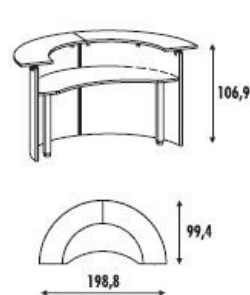

198,8 x 99,4 x 106,9	433.141,--- 1.317,80 €	198,8 x 169,6 x 106,9	433.140,--- 1.863,72 €
FINITION : BLANC = 053 / GRIS = 054 / HÊTRE = 055 / CHÊNE MOYEN = 061 / POIRIER = 062 / WENGUÉ = 063			

Gilmat

Aménagement de Bureau Entreprise Gilmat
52, rue Taïbout 75009 PARIS France

Tél (33) 1 30 61 15 45

Fax: (33) 1 34 51 60 69

www.gilmat.fr

Email: gilmat@gilmat.fr

Disponibilité - réservation immédiate par FAX au 01 34 51 60 69