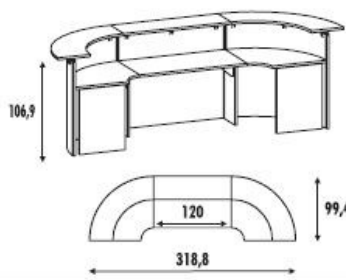

ROOK-C Plus banque d'accueil par modules un seul panneau et piétement K3

Exemples de configurations avec prix de banques d'accueil ROOK-C Plus plateau supérieur en mélamine

Remplacez ... par le code correspondant à la finition choisie:

Hêtre = 055, Chêne moyen = 061,

Poirier = 062, Wengé = 063, Gris = 054 et Blanc = 053.

200,6 x 100 x 106,9	433.144,--- 698,72 €	318,8 x 99,4 x 106,9	433.145,--- 1.816,11 €	278,8 x 120 x 106,9	433.146,--- 1.675,46 €
FINITION : BLANC = 053 / GRIS = 054 / HÊTRE = 055 / CHÊNE MOYEN = 061 / POIRIER = 062 / WENGUÉ = 063