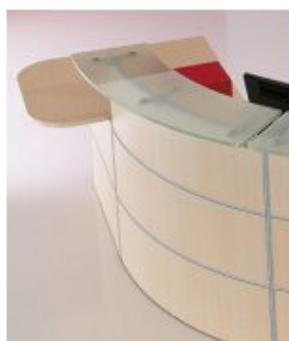

SENS DU VEINAGE	9
	9 80 CM.
Accès handicap	433.327,--- 313,36 €
Attention tout en mélaminé.	
FINITION : GRIS = 054 / HÊTRE = 055 / CHÊNE MOYEN = 061	
POIRIER = 062 / WENGUÉ = 063	
	10 ANGLE CONCAVE 45°
126,95 x 129,53 x 73	433.328,--- 565,75 €

Gilmat

Aménagement de Bureau Entreprise Gilmat
13-15 rue Taitbout 75009 PARIS France

Tél (33) 1 30 61 15 45
Fax: (33) 1 34 51 60 69
www.gilmat.fr
Email: gilmat@gilmat.fr

Modules bas (STRUCTURE CENTRALE)

Tous les prix sont indiqués hors taxes.
Page 3 sur 4