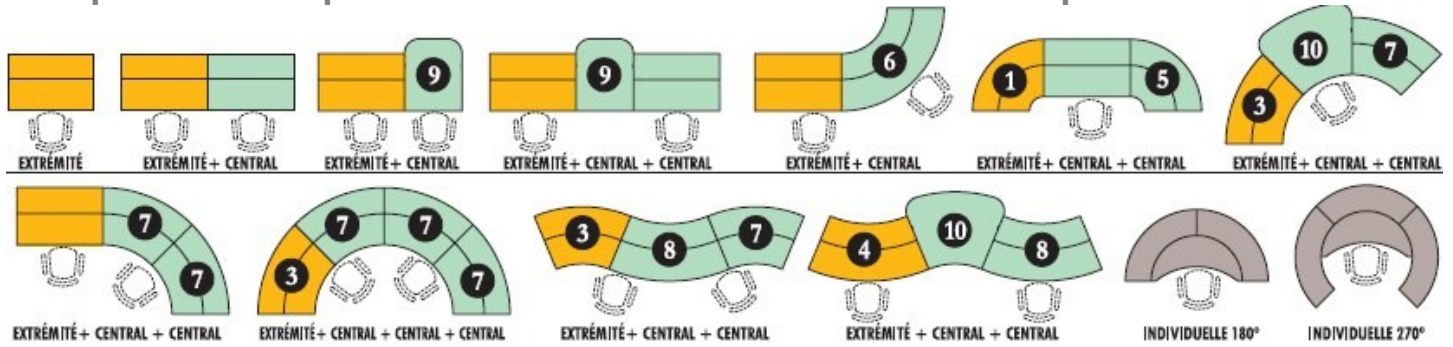

Banques d'accueil droites avec plateau supérieur en verre (STRUCTURE TERMINALE - EXTREMITE)

SENS DU VEINAGE	180 CM.	160 CM.	140 CM.	120 CM.
180,6 x 79,4 x 106,7	160,6 x 79,4 x 106,7	140,6 x 79,4 x 106,7	120,6 x 79,4 x 106,7	
433.302.-	433.303.-	433.304.-	433.305.-	
824,25 €	741,20 €	709,23 €	657,32 €	
180,6 x 79,4 x 112,15 x 118,55	160,6 x 79,4 x 112,15 x 118,55	140,6 x 79,4 x 112,15 x 118,55	120,6 x 79,4 x 112,15 x 118,55	
433.802.-	433.803.-	433.804.-	433.805.-	
909,49 €	807,52 €	774,84 €	722,94 €	

Banques d'accueil droites avec plateau supérieur en verre (STRUCTURE CENTRALE)

SENS DU VEINAGE	180 CM.	160 CM.	140 CM.	120 CM.
180,6 x 79,4 x 106,7	160,6 x 79,4 x 106,7	140,6 x 79,4 x 106,7	120,6 x 79,4 x 106,7	
433.312.-	433.313.-	433.314.-	433.315.-	
760,31 €	677,26 €	645,29 €	593,38 €	
180,6 x 79,4 x 112,15 x 118,55	160,6 x 79,4 x 112,15 x 118,55	140,6 x 79,4 x 112,15 x 118,55	120,6 x 79,4 x 112,15 x 118,55	
433.812.-	433.813.-	433.814.-	433.815.-	
817,20 €	715,23 €	682,55 €	630,65 €	

SENS DU VEINAGE	100 CM.	80 CM.
100,6 x 79,4 x 106,7	80,6 x 79,4 x 106,7	
433.317.-	433.316.-	
567,72 €	519,32 €	
100,6 x 79,4 x 112,15 x 118,55	80,6 x 79,4 x 112,15 x 118,55	
433.817.-	433.816.-	
605,54 €	556,58 €	

Banque d'accueil par modules ROOK série K3 RECEPTION plateau VERRE

Dessinez facilement votre banque, placez vous à l'intérieur :

Vous devez obligatoirement débiter à gauche par un module (STRUCTURE TERMINALE - EXTREMITÉ), puis construire votre choix en poursuivant vers la droite par un ou des modules (STRUCTURE CENTRALE), y compris le tout dernier à droite.