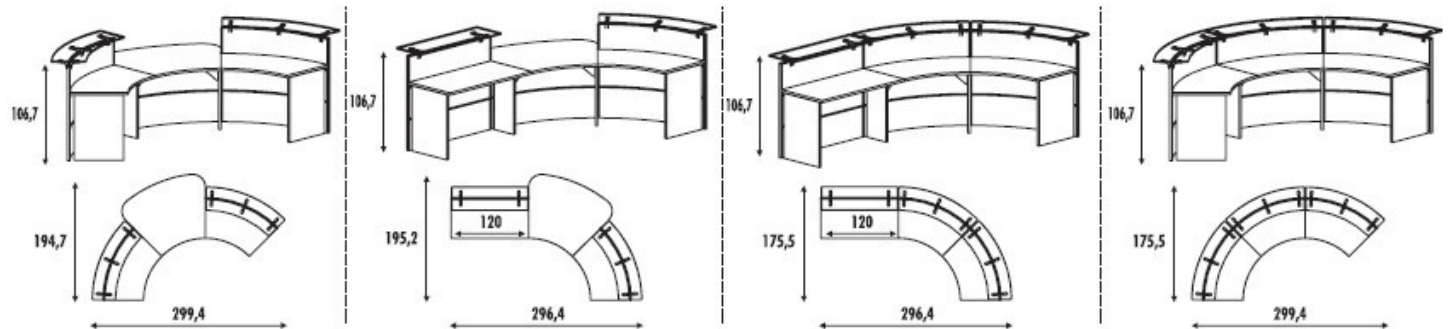

Banque d'accueil par modules ROOK série K3 RECEPTION plateau VERRE

Exemples de **configurations avec prix** de banques d'accueil série K3 avec plateau supérieur en verre

Remplacez ... par le code correspondant à la finition choisie:

200,6 x 100 x 106,7	433.344,-- 939,31 €	318,8 x 99,4 x 106,7	433.345,-- 2.840,95 €	278,8 x 120 x 106,7	433.346,-- 2.536,72 €
200,6 x 100 x 112,15 x 118,55	433.844,-- 1.003,21 €	318,8 x 99,4 x 112,15 x 118,55	433.845,-- 3.022,17 €	278,8 x 120 x 112,15 x 118,55	433.846,-- 2.681,24 €