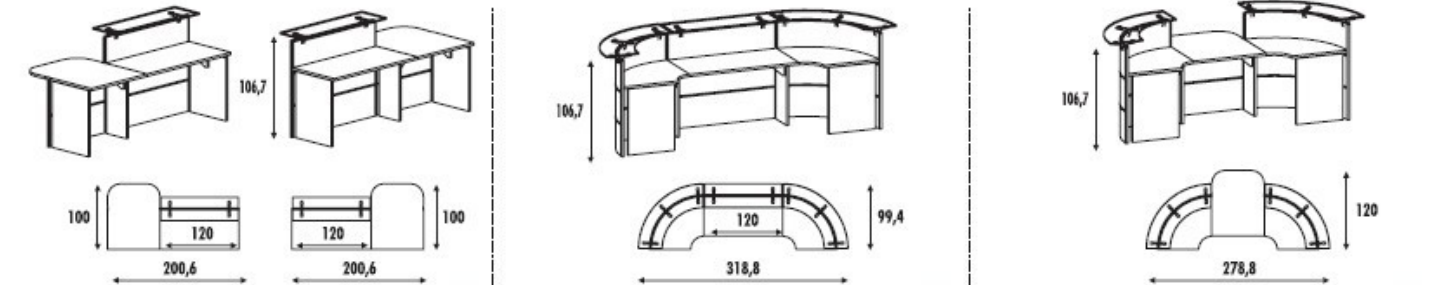

Banque d'accueil par modules ROOK série K3 RECEPTION plateau VERRE

Exemples de **configurations avec prix** de banques d'accueil série K3 avec plateau supérieur en verre

Remplacez ... par le code correspondant à la finition choisie:

Hêtre = 455, Chêne moyen = 461,
Poirier = 462, Wengé = 463, Gris = 454.

Ce fond jaune clair indique les références, dimensions et prix des banques d'accueil pour l'option plateau supérieur réglable en hauteur,

200,6 x 100 x 106,7	433.344,-- 939,31 €	318,8 x 99,4 x 106,7	433.345,-- 2.840,95 €	278,8 x 120 x 106,7	433.346,-- 2.536,72 €
200,6 x 100 x 112,15 x 118,55	433.844,-- 1.003,21 €	318,8 x 99,4 x 112,15 x 118,55	433.845,-- 3.022,17 €	278,8 x 120 x 112,15 x 118,55	433.846,-- 2.681,24 €