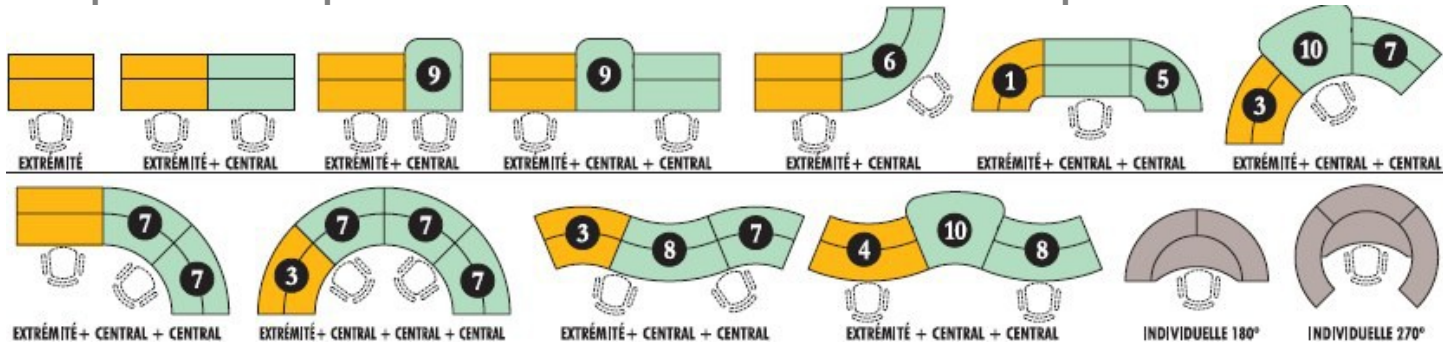

Finitions

5 finitions, choix à préciser à la commande

Hêtre = 455, Chêne moyen = 461,
Poirier = 462, Wengé = 463, Gris = 454.

Les modules

- **Modules droits hauts** hauteur 106,7 cm, profondeur 60 cm, et en 5 longueurs 80, 120, 140, 160 et 180 cm.
- **Modules angle hauts** de raccordement angle de 90 ° concave et convexe (attention décrits comme vus depuis l'intérieur de la banque).
- **Modules bas** droit hauteur 73 cm plateau supérieur en mélaminé assorti, largeur 80 cm et module d'angle concave pour l'accessibilité aux personnes à mobilité réduite ou handicapées)

Dessinez facilement votre banque, placez vous à l'intérieur :

Vous devez obligatoirement débiter à gauche par un module (STRUCTURE TERMINALE - EXTREMITÉ), puis construire votre choix en poursuivant vers la droite par un ou des modules (STRUCTURE CENTRALE), y compris le tout dernier à droite.

Banques d'accueil droites avec plateau supérieur en verre (STRUCTURE TERMINALE - EXTREMITÉ)

SENS DU VEINAGE	180 CM.	160 CM.	140 CM.	120 CM.
180,6 x 79,4 x 106,7	160,6 x 79,4 x 106,7	140,6 x 79,4 x 106,7	120,6 x 79,4 x 106,7	
433.302.-	433.303.-	433.304.-	433.305.-	
824,25 €	741,20 €	709,23 €	657,32 €	
180,6 x 79,4 x 112,15 x 118,55	160,6 x 79,4 x 112,15 x 118,55	140,6 x 79,4 x 112,15 x 118,55	120,6 x 79,4 x 112,15 x 118,55	
433.802.-	433.803.-	433.804.-	433.805.-	
909,49 €	807,52 €	774,84 €	722,94 €	

Banques d'accueil droites avec plateau supérieur en verre (STRUCTURE CENTRALE)

SENS DU VEINAGE	180 CM.	160 CM.	140 CM.	120 CM.
180,6 x 79,4 x 106,7	160,6 x 79,4 x 106,7	140,6 x 79,4 x 106,7	120,6 x 79,4 x 106,7	
433.312.-	433.313.-	433.314.-	433.315.-	
760,31 €	677,26 €	645,29 €	593,38 €	
180,6 x 79,4 x 112,15 x 118,55	160,6 x 79,4 x 112,15 x 118,55	140,6 x 79,4 x 112,15 x 118,55	120,6 x 79,4 x 112,15 x 118,55	
433.812.-	433.813.-	433.814.-	433.815.-	
817,20 €	715,23 €	682,55 €	630,65 €	