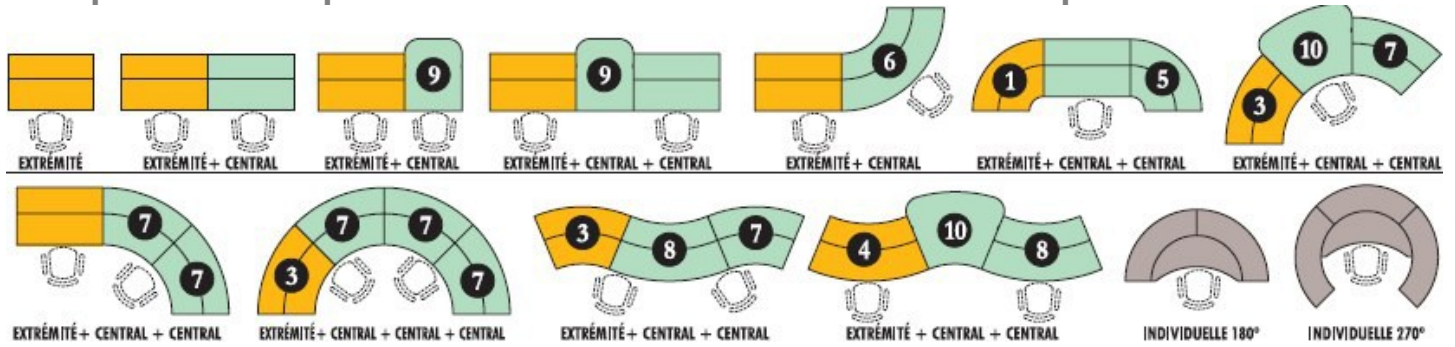

Banques d'accueil droites avec plateau supérieur en verre (STRUCTURE TERMINALE - EXTREMITÉ)

SENS DU VEINAGE	180 CM.	160 CM.	140 CM.	120 CM.
180,6 x 79,4 x 106,7	160,6 x 79,4 x 106,7	140,6 x 79,4 x 106,7	120,6 x 79,4 x 106,7	
433.302.-	433.303.-	433.304.-	433.305.-	
824,25 €	741,20 €	709,23 €	657,32 €	
180,6 x 79,4 x 112,15 x 118,55	160,6 x 79,4 x 112,15 x 118,55	140,6 x 79,4 x 112,15 x 118,55	120,6 x 79,4 x 112,15 x 118,55	
433.802.-	433.803.-	433.804.-	433.805.-	
909,49 €	807,52 €	774,84 €	722,94 €	

Banques d'accueil droites avec plateau supérieur en verre (STRUCTURE CENTRALE)

SENS DU VEINAGE	180 CM.	160 CM.	140 CM.	120 CM.
180,6 x 79,4 x 106,7	160,6 x 79,4 x 106,7	140,6 x 79,4 x 106,7	120,6 x 79,4 x 106,7	
433.312.-	433.313.-	433.314.-	433.315.-	
760,31 €	677,26 €	645,29 €	593,38 €	
180,6 x 79,4 x 112,15 x 118,55	160,6 x 79,4 x 112,15 x 118,55	140,6 x 79,4 x 112,15 x 118,55	120,6 x 79,4 x 112,15 x 118,55	
433.812.-	433.813.-	433.814.-	433.815.-	
817,20 €	715,23 €	682,55 €	630,65 €	

SENS DU VEINAGE	100 CM.	80 CM.
100,6 x 79,4 x 106,7	80,6 x 79,4 x 106,7	
433.317.-	433.316.-	
567,72 €	519,32 €	
100,6 x 79,4 x 112,15 x 118,55	80,6 x 79,4 x 112,15 x 118,55	
433.817.-	433.816.-	
605,54 €	556,58 €	

Banque d'accueil par modules ROOK série K3 RECEPTION plateau VERRE

Dessinez facilement votre banque, placez vous à l'intérieur :

Vous devez obligatoirement débiter à gauche par un module (STRUCTURE TERMINALE - EXTREMITÉ), puis construire votre choix en poursuivant vers la droite par un ou des modules (STRUCTURE CENTRALE), y compris le tout dernier à droite.