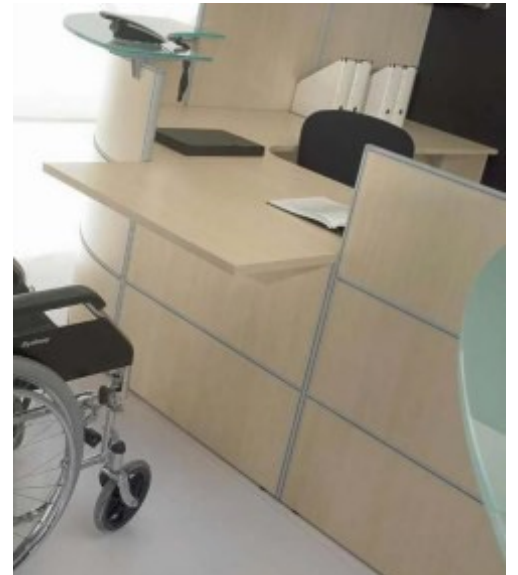

Banque d'accueil par modules ROOK série K3 RECEPTION avec plateau VERRE

L'accueil de qualité pour votre espace réception
ROOK série K3 RÉCEPTION. Top en verre, caractéristiques:

Plateaux et structure

Plateau supérieur en **verre sécurisé de 15 mm** d'épaisseur pour les modules hauts.
Plateaux hauteur fixe ou option (supplément) plateau hauteur réglable à préciser
Modules avec plan de bureau **multi-panneaux** en mélaminés 25 mm, chants assortis 2mm.
Structure de profilés aluminium finition peinture époxy Ral-9006.
Les piétements et les voiles de fond sont en mélaminés de 19 mm d'épaisseur.

Finitions

5 finitions, choix à préciser à la commande

Hêtre = 455, Chêne moyen = 461,
Poirier = 462, Wengé = 463, Gris = 454.

Les modules

- **Modules droits hauts** hauteur 106,7 cm, profondeur 60 cm, et en 5 longueurs 80, 120, 140, 160 et 180 cm.
- **Modules angle hauts** de raccordement angle de 90 ° concave et convexe (attention décrits comme vus depuis l'intérieur de la banque).
- **Modules bas** droit hauteur 73 cm plateau supérieur en mélaminé assorti, largeur 80 cm et module d'angle concave pour l'accessibilité aux personnes à mobilité réduite ou handicapées)