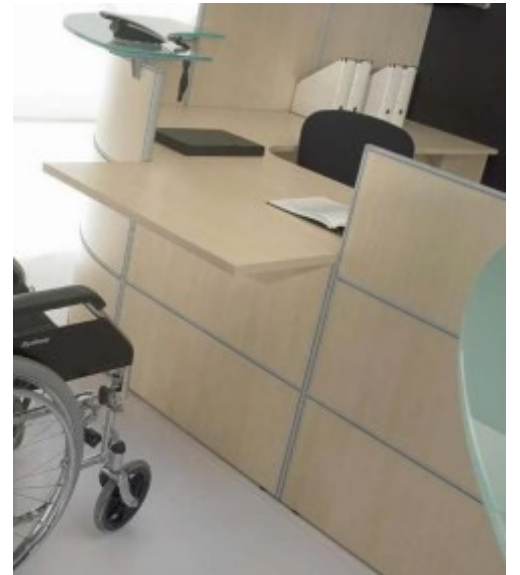

Plateaux hauteur fixe ou option (supplément) plateau hauteur réglable à préciser

Modules avec plan de bureau **multi-panneaux** en mélaminés 25 mm, chants assortis 2mm.

Structure de profilés aluminium finition peinture époxy Ral-9006.

• **Modules droits hauts** hauteur 106,7 cm, profondeur 60 cm, et en 5 longueurs 80, 120, 140, 160 et 180 cm.

• **Modules angle hauts** de raccordement angle de 90 ° concave et convexe (attention décrits comme vus depuis l'intérieur de la banque).

• **Modules bas** droit hauteur 73 cm plateau supérieur en mélaminé assorti, largeur 80 cm et module d'angle concave pour l'accessibilité aux personnes à mobilité réduite ou handicapées)

Pour faciliter votre implantation trouvez dans les pages suivantes la description détaillée, les prix et les cotes de tous les modules.