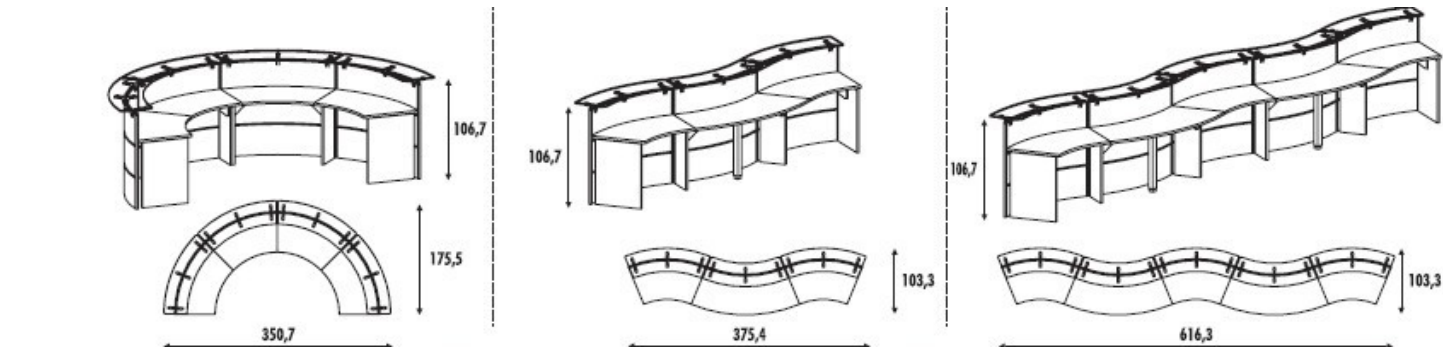

350,7 x 175,5 x 106,7	433.351,-- 4.294,71 €	375,4 x 103,3 x 106,7	433.354,-- 3.302,20 €	616,3 x 103,3 x 106,7	433.355,-- 5.477,86 €
350,7 x 175,5 x 112,15 x 118,55	433.851,-- 4.554,25 €	375,4 x 103,3 x 112,15 x 118,55	433.854,-- 3.502,33 €	616,3 x 103,3 x 112,15 x 118,55	433.855,-- 5.796,86 €

Disponibilité - réservation immédiate par FAX
au **01 34 51 60 69**

Gilmat

Aménagement de Bureau Entreprise Gilmat
13-15 rue Taitbout 75009 PARIS France

Tél (33) 1 30 61 15 45

Fax: (33) 1 34 51 60 69

www.gilmat.fr

Email: gilmat@gilmat.fr