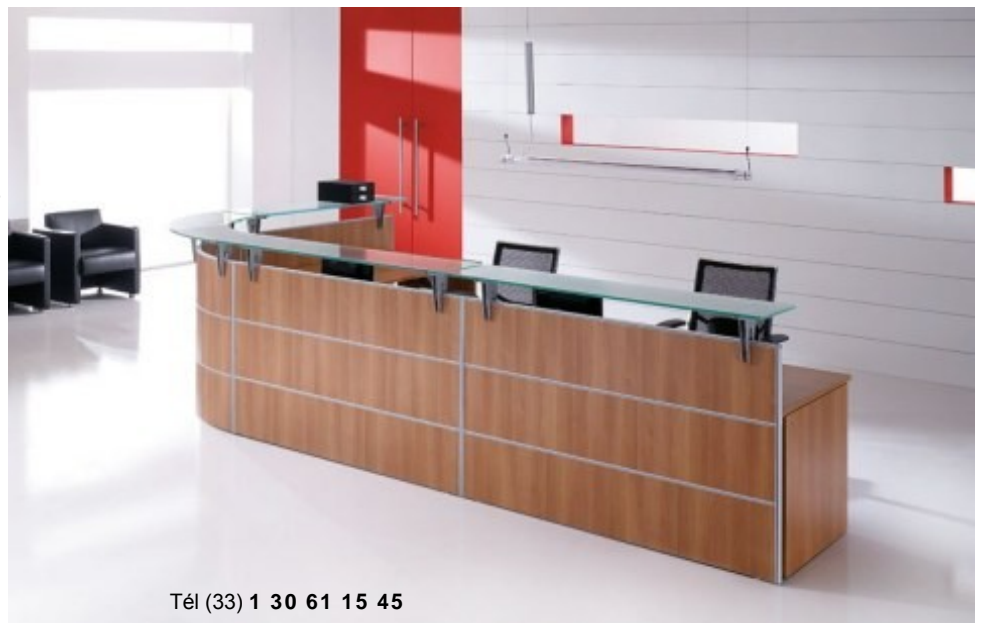

Pour faciliter votre implantation trouvez dans les pages suivantes la description détaillée, les prix et les cotes de tous les modules.

Disponibilité - réservation immédiate
par FAX au **01 34 51 60 69**