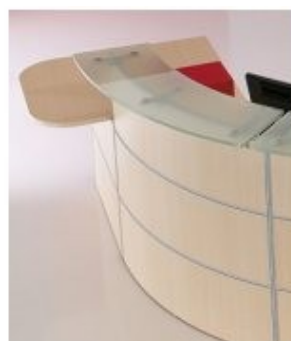

SENS DU VEINAGE	9
	9 80 CM. Accès handicap
80,3 x 100 x 73	433.327,--- 313,36 €
Attention tout en mélaminé. FINITION : GRIS = 054 / HÊTRE = 055 / CHÊNE MOYEN = 061 POIRIER = 062 / WENGUÉ = 063	
	10 ANGLE CONCAVE 45°
126,95 x 129,53 x 73	433.328,--- 565,75 €

Gilmat

Aménagement de Bureau Entreprise Gilmat
52, rue Taibout 75009 PARIS France

Tél (33) 1 30 61 15 45
Fax: (33) 1 34 51 60 69
www.gilmat.fr
Email: gilmat@gilmat.fr

Modules bas (STRUCTURE CENTRALE)

Tous les prix sont indiqués hors taxes.
Page 3 sur 4