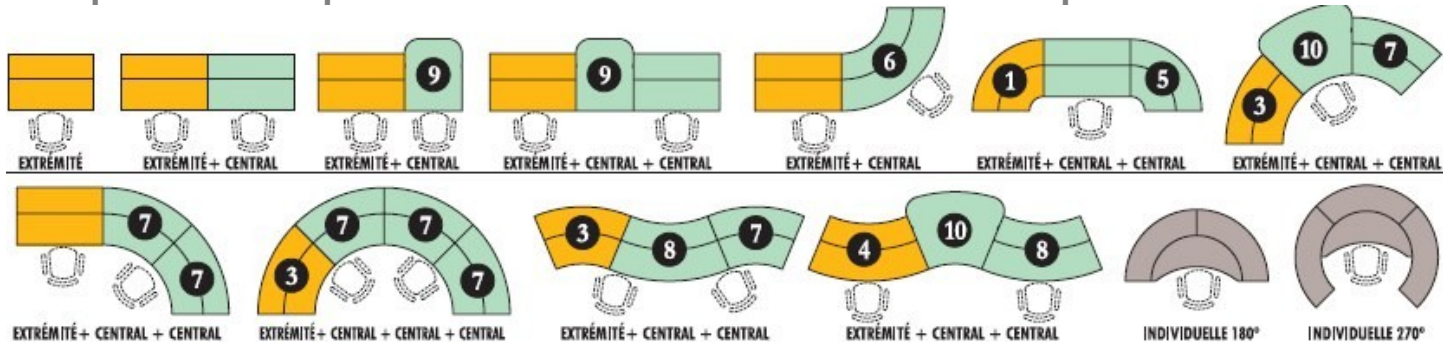

• **Modules droits hauts** hauteur 106,7 cm, profondeur 60 cm, et en 5 longueurs 80, 120, 140, 160 et 180 cm.

• **Modules angle hauts** de raccordement angle de 90 ° concave et convexe (attention décrits comme vus depuis l'intérieur de la banque).

• **Modules bas** droit hauteur 73 cm plateau supérieur en mélaminé assorti, largeur 80 cm et module d'angle concave pour l'accessibilité aux personnes à mobilité réduite ou handicapées)

Pour faciliter votre implantation trouvez dans les pages suivantes la description détaillée, les prix et les cotes de tous les modules.

Email: gilmat@gilmat.fr

Banque d'accueil par modules ROOK série K3 RECEPTION plateau VERRE

Dessinez facilement votre banque, placez vous à l'intérieur :

Vous devez obligatoirement débiter à gauche par un module (STRUCTURE TERMINALE - EXTREMITE), puis construire votre choix en poursuivant vers la droite par un ou des modules (STRUCTURE CENTRALE), y compris le tout dernier à droite.

Banques d'accueil droites avec plateau supérieur en verre (STRUCTURE TERMINALE - EXTREMITE)

SENS DU VEINAGE	180 CM.	160 CM.	140 CM.	120 CM.
180,6 x 79,4 x 106,7	160,6 x 79,4 x 106,7	140,6 x 79,4 x 106,7	120,6 x 79,4 x 106,7	
433.302.-	433.303.-	433.304.-	433.305.-	
824,25 €	741,20 €	709,23 €	657,32 €	
180,6 x 79,4 x 112,15 x 118,55	160,6 x 79,4 x 112,15 x 118,55	140,6 x 79,4 x 112,15 x 118,55	120,6 x 79,4 x 112,15 x 118,55	
433.802.-	433.803.-	433.804.-	433.805.-	
909,49 €	807,52 €	774,84 €	722,94 €	