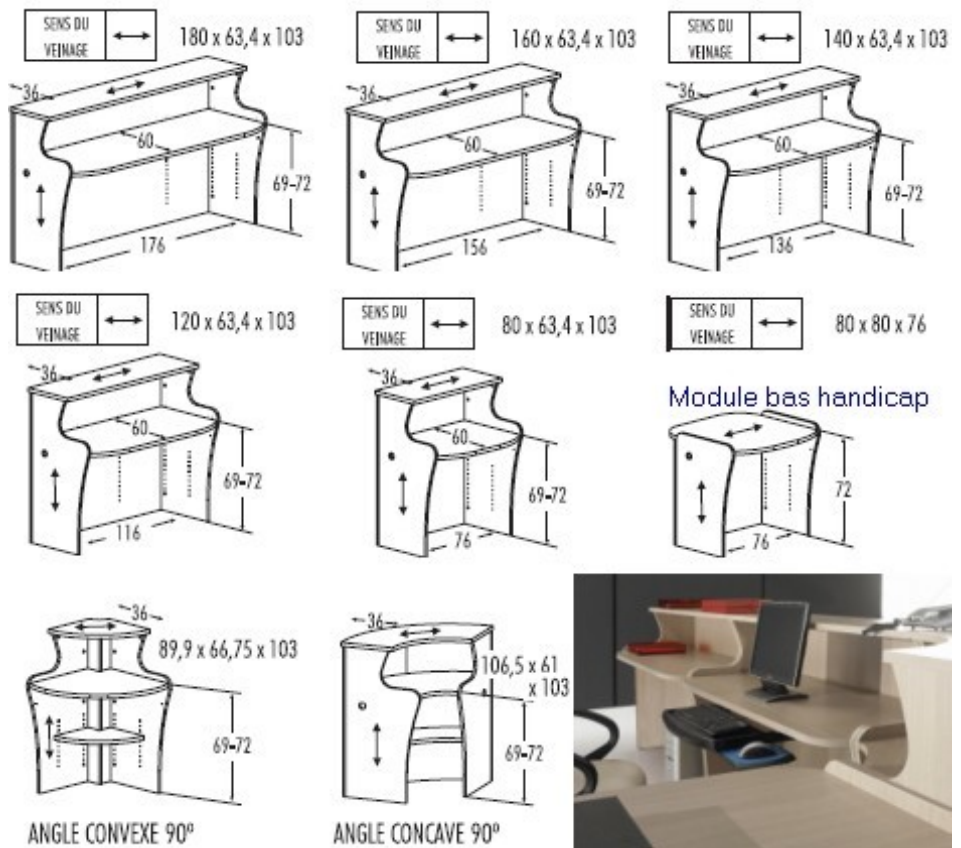

Disponibilité - réservation immédiate par FAX au **01 34 51 60 69**

Gilmat

Aménagement de Bureau Entreprise Gilmat
52, rue Taitbout 75009 PARIS France

Tél (33) 1 30 61 15 45
Fax: (33) 1 34 51 60 69
www.gilmat.fr
Email: gilmat@gilmat.fr