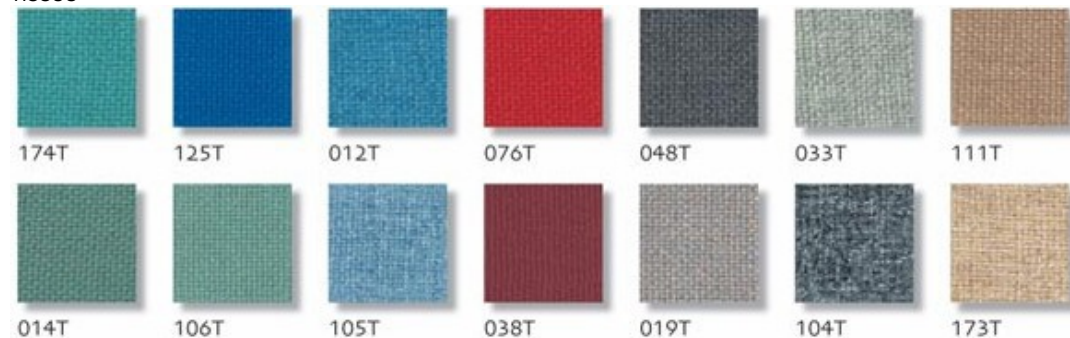

Cloisons de bureau RGil en mélaminé, tissu ou verre acrylique, ossature aluminium anodisé.
3 hauteurs 140, 160 et 180 cm, 6 largeurs de 61 à 161 cm pour paysager votre bureau.

Cloisons ossature aluminium
Cloisons 6 finitions de mélaminés
Choix parmi 14 tissus
Chaque panneau est livré avec un kit d'assemblage de rondelles multi-directionnelles

Attention minimum de commande 3 cloisons.
Tous les prix sont indiqués hors taxes,

pour réservation immédiate
Gilmat
Tél 01 30 61 15 45
Fax 01 34 51 60 69

La cloison Rgil existe également en version tissu cloison acoustique

TISSUS

MELAMINEES