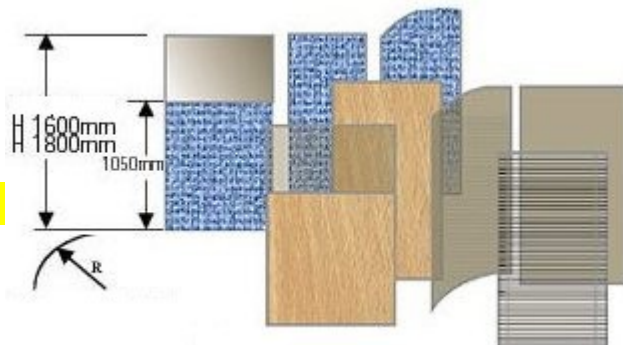

Cloisons de bureau RGil en mélaminé, tissu ou verre acrylique, ossature aluminium anodisé.
3 hauteurs 140, 160 et 180 cm, 6 largeurs de 61 à 161 cm pour paysager votre bureau.

Cloisons ossature aluminium
Cloisons 6 finitions de mélaminés
Choix parmi 14 tissus
Chaque panneau est livré avec un kit d'assemblage de rondelles multi-directionnelles