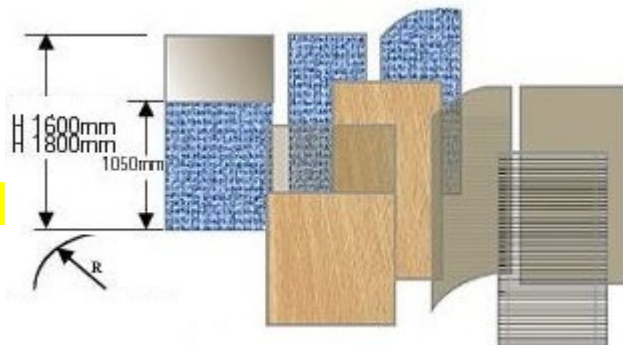

Cloisons de bureau RGil en mélaminé, tissu ou verre acrylique, ossature aluminium anodisé.
3 hauteurs 140, 160 et 180 cm, 6 largeurs de 61 à 161 cm pour paysager votre bureau.

Cloisons ossature aluminium
Cloisons 6 finitions de mélaminés
Choix parmi 14 tissus
Chaque panneau est livré avec un kit d'assemblage
de rondelles multi-directionnelles