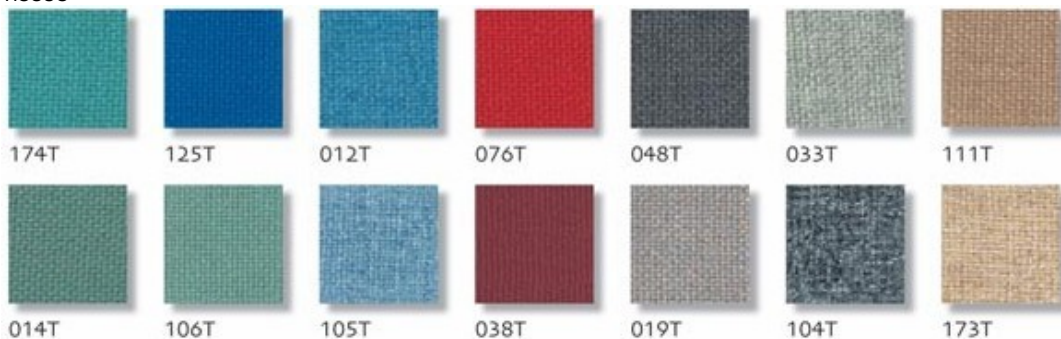

Cloisons de bureau RGil en mélaminé, tissu ou verre acrylique, ossature aluminium anodisé.
3 hauteurs 140, 160 et 180 cm, 6 largeurs de 61 à 161 cm pour paysager votre bureau.

Cloisons ossature aluminium
Cloisons 6 finitions de mélaminés
Choix parmi 14 tissus
Chaque panneau est livré avec un kit d'assemblage
de rondelles multi-directionnelles

Attention minimum de commande 3 cloisons.
Tous les prix sont indiqués hors taxes,

pour réservation immédiate
Gilmat
Tél 01 30 61 15 45
Fax 01 34 51 60 69

La cloison Rgil existe également en version tissu cloison acoustique

TISSUS

MELAMINEES