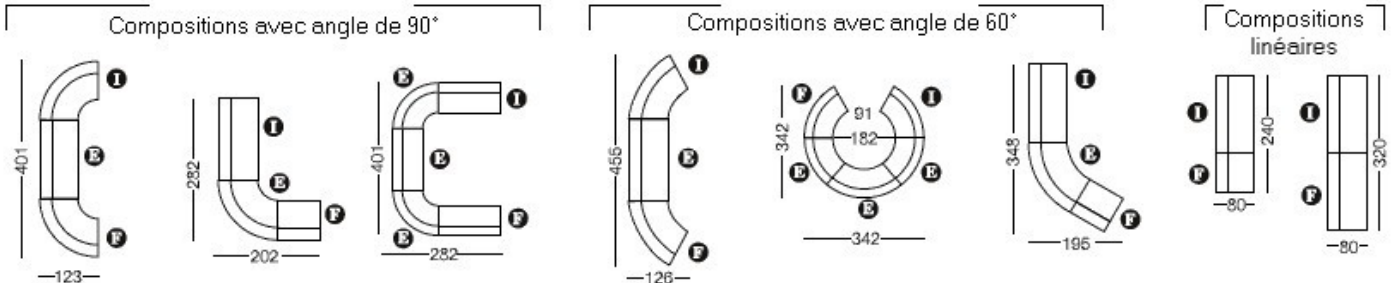

Exemples de compositions, dimensions en cm, pour vous aider les différents modules comportent une lettre signalétique I, E et F

Dessinez facilement votre banque, placez vous à l'intérieur :

Vous devez obligatoirement débiter à droite par un module (module I = INITIAL), puis construire votre choix en poursuivant vers la gauche par un ou des modules (module E = Extension), le tout dernier à gauche est un module (module F = Final)

Ajoutez au code des modules le code correspondant à la finition choisie pour les plateaux plan de table:

Erable = HV, merisier = DV, gris clair = VV, chêne = SV, blanc = BV

Ajoutez également à la suite le code correspondant à la finition choisie pour les façades en méthacrylate

Façade méthacrylate vert = E, rouge = C, noir = I

Modules droits

MZEIR16	MZEIR08	MZEER16	MZEER08	MZEFR16	MZEFR08
160x60(80)x73(105)	80x60(80)x73(105)	159x60(80)x73(105)	79x60(80)x73(105)	160x60(80)x73(105)	80x60(80)x73(105)
Prix: 1351 € HT	920 € HT	1088 € HT	704 € HT	949 € HT	590 € HT

Modules angles courbes

MZEIC60	MZEEC60	MZEFC60	MZEIC90	MZEEC90	MZEFC90
173(92)x60(80)x73(105)	171(91)x60(80)x73(105)	173(92)x60(80)x73(105)	173(59)x60(80)x73(105)	171(58)x60(80)x73(105)	173(59)x60(80)x73(105)
Prix: 1468 € HT	1147 € HT	1047 € HT	1470 € HT	1197 € HT	1048 € HT

Module droit bas spécial handicap

Nota: un module Initial peut être utilisé comme module indépendant.
Tous les prix sont indiqués hors taxes.

Disponibilité - réservation immédiate par FAX au **01 34 51 60 69**

Gilmat

Aménagement de Bureau Entreprise Gilmat
171, quai de Valmy 75010 PARIS France

Tél (33) 1 30 61 15 45
Fax: (33) 1 34 51 60 69
www.gilmat.fr
Email: gilmat@gilmat.fr