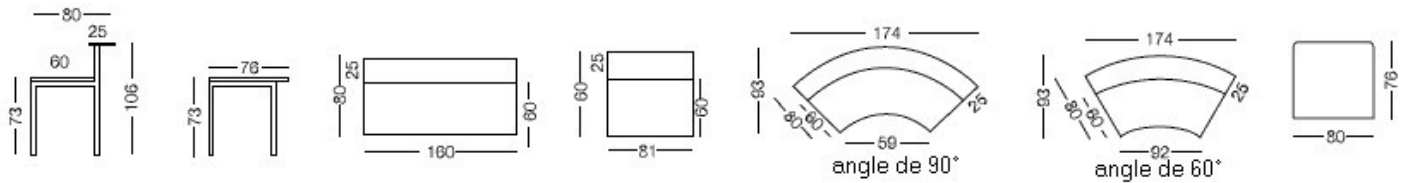

Comptoir d'accueil par modules ZIRO plateau supérieur (top) en VERRE

Dimensions en cm