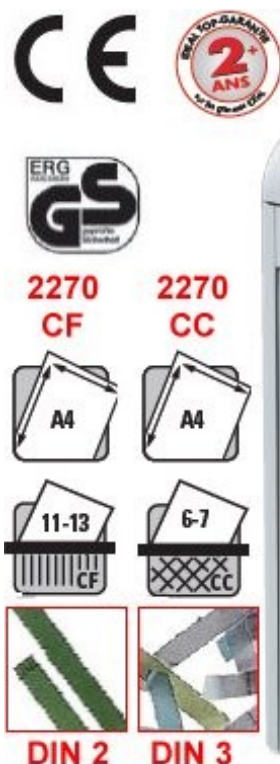

Destructeur de document IDEAL 2270 CF à **323 €** H.T. seulement chez Gilmat.

Destructeur de document IDEAL 2270 CC à **358 €** H.T. seulement chez Gilmat.

Destructeurs IDEAL 2270 CF et 2270 CC

IDEAL

NOUVEAUTÉ

Destructeurs de documents pour poste individuel avec cylindre de coupe additionnel pour la destruction des CD et DVD.

- Ouverture **220 mm** pour documents papier
- Ouverture CD et DVD avec bloc de coupe spécifique
- Marche/arrêt automatiques par cellule
- Interrupteur multi-fonctions (marche/arrêt/retour) pour un utilisation simple et témoin de fonctionnement
- Volet de sécurité transparent au niveau de l'ouverture pour une plus grande sécurité
- Arrêt automatique par contact magnétique lorsqu'on retire le réceptacle
- Meuble en bois de qualité, intégrant un réceptacle amovible avec séparation des déchets, d'une capacité de 20 litres pour les déchets papier et de 3 litres pour les déchets de CD, DVD et cartes de crédit
- Fenêtre translucide permettant de visualiser le niveau de remplissage du réceptacle
- Moteur monophasé puissant 150 Watts et silencieux
- Double protection thermique du moteur
- Système d'entraînement robuste et étanche à la poussière

Choisissez le niveau de sécurité :

- Version CC coupe fibres ou version CC coupe croisée.

Destructeurs individuels adaptés aux besoins de confidentialité des professions libérales, artisans, commerciaux ou managers, disposant d'un bureau privé.

Caractéristiques techniques

Capacité du réceptacle : 20 litres papier / 3 litres CD
 Moteur : 150 Watts / 230 Volts / double protection thermique
 Vitesse de passage : 0,06 m/s
 Niveau sonore sans papier : 52 dB CF, 55 dB CC
 Dimensions : H 537 x L 345 x P 220 mm
 Poids : 12,5 kg CF et 13 kg CC
 Coloris : gris clair