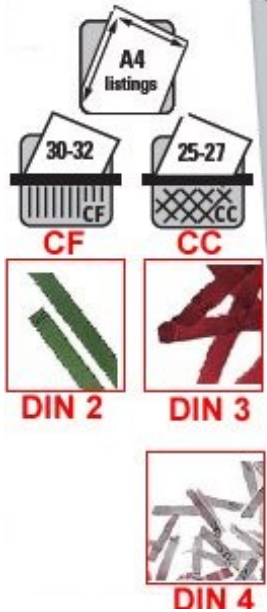

Destructeur de document IDEAL 2604 CF DIN 2 à **987 €** H.T. seulement chez Gilmat.

Destructeur de document IDEAL 2604 CC 4x40mm DIN 3 à **1037 €** H.T. seulement chez Gilmat.

Destructeur de document IDEAL 2604 CC 2x15mm DIN 4 à **1037 €** H.T. seulement chez Gilmat.

Destructeur IDEAL 2604

IDEAL

NOUVEAU modèle.

Gamme de nouveaux destructeurs de bureau centralisés adaptés à un fonctionnement en continu.

1. **Système de Protection et de Sécurité (SPS) :**
     - volet de sécurité contrôlé électroniquement
     - commande électronique multi-fonctions EASY_SWITCH avec guidage de l'utilisateur grâce à des codes couleurs et des symboles lumineux
     - retour automatique et arrêt en cas de surépaisseur
     - arrêt automatique en cas de sac plein
     - protection électronique de la porte par contact magnétique
     - double protection thermique du moteur
     - mode économie d'énergie
   - Ouverture de **260 mm**
   - Marche et arrêt automatiques par cellule
   - Électronique de contrôle de capacité (ECC): voyant signalant la puissance utilisée
   - Meuble en bois avec porte, monté sur roulettes
   - Moteur puissant et silencieux de 640 Watts
   - Volume de réception de **100 litres** - sac plastique permanent
   - Bloc de coupe en acier spécial, robuste et sûr, acceptant agrafes et trombones.
   - Système de transmission robuste et étanche à la poussière avec double entraînement
   - Choix version coupe fibres ou coupe croisée.
2. Garantie : 5 ans sur les cylindres de coupe selon les normes d'utilisation, 2 ans sur les autres pièces.
   Conforme aux normes de sécurité européennes CE.

Cylindres de coupe acceptant trombones, agrafes, cartes de crédit, CD-Rom, DVD...