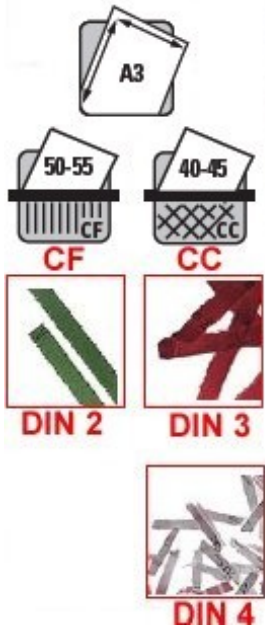

Destructeur de document IDEAL 3105 CF DIN 2 à **2537 €** H.T. seulement chez Gilmat.

Destructeur de document IDEAL 3105 CC 4x40mm DIN 3 à **2739 €** H.T. seulement chez Gilmat.

Destructeur de document IDEAL 3105 CC 2x15mm DIN 4 à **2739 €** H.T. seulement chez Gilmat.

Destructeur IDEAL 3105

IDEAL

NOUVEAU modèle.

Gamme de nouveaux destructeurs de bureau centralisé pour format **A3** adaptés à un fonctionnement en continu.

1. **Système de Protection et de Sécurité (SPS) :**
     - volet de sécurité contrôlé électroniquement
     - commande électronique multi-fonctions EASY_SWITCH avec guidage de l'utilisateur grâce à des codes couleurs et des symboles lumineux
     - retour automatique et arrêt en cas de surépaisseur
     - arrêt automatique en cas de sac plein
     - protection électronique de la porte par contact magnétique
     - double protection thermique du moteur
     - mode économie d'énergie
   - Ouverture de **310 mm**
   - Marche et arrêt automatiques par cellule
   - Électronique de contrôle de capacité (ECC): voyant signalant la puissance utilisée
   - Meuble en bois avec porte, monté sur roulettes
   - Moteur puissant et silencieux de 1600 watts
   - Volume de réception de **180 litres** - sac plastique permanent
   - Bloc de coupe en acier spécial, robuste et sûr, acceptant agrafes et trombones.
   - Système de transmission robuste et étanche à la poussière avec double entraînement
   - Choix version coupe fibres ou coupe croisée.
2. Garantie : **5 ans** sur les cylindres de coupe selon les normes d'utilisation, **2 ans** sur les autres pièces.
   Conforme aux normes de sécurité européennes CE.

Cylindres de coupe acceptant trombones, agrafes, cartes de crédit, CD-Rom, DVD...