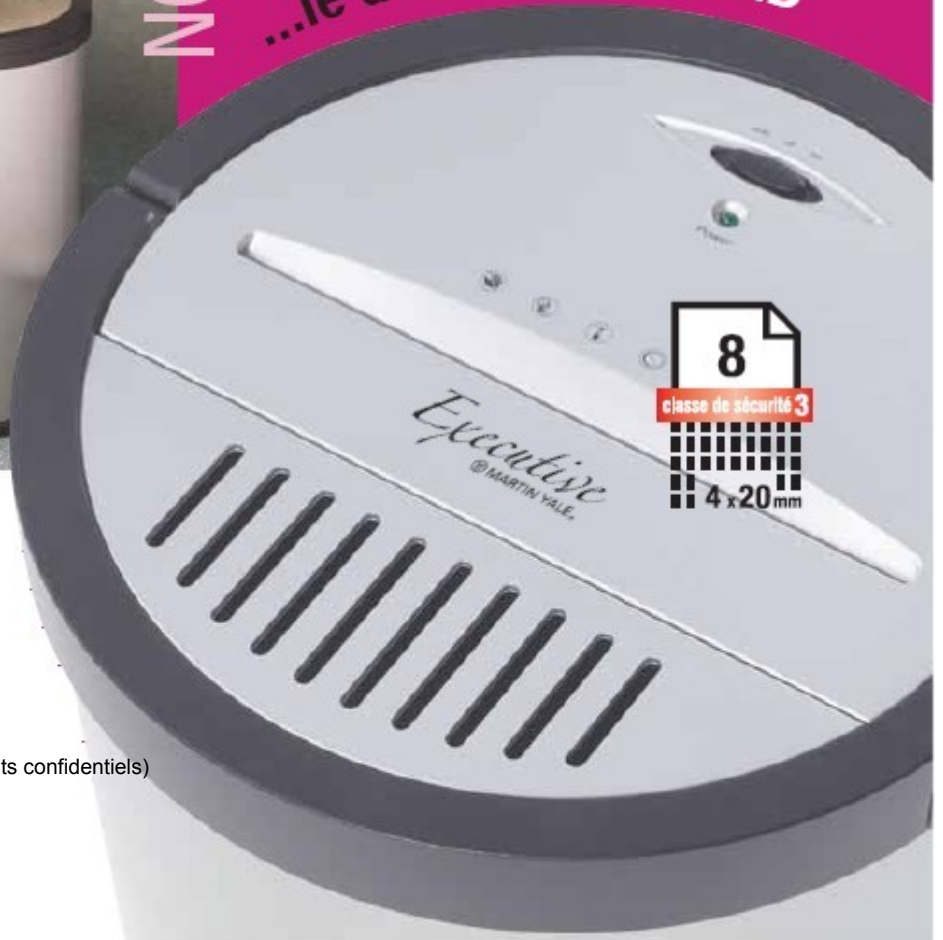

## Destructeurs de documents – Destructeur personnel de bureau

NOUVEAU

*Executive*  
MARTIN YALE®

...le destructeur **ROND**

Le destructeur pour poste individuel

**MARTIN YALE EXECUTIVE**

vous offre 2 fonctions:

### Destructeur + corbeille.

Capacité 70g/m<sup>2</sup> DIN A4 papier 8 Feuilles

Coupe croisée 4 x 20 mm

Classe de sécurité **Din 3** (Destructeur pour documents confidentiels)

Largeur de travail 220 mm

Volume récipient collecteur 25 l

Diamètre 31 cm

Hauteur 38 cm

Poids 5,5 kg

- Fonction «marche-arrêt» automatique
- Ouverture pour déchets usuels
- Grand réceptacle facile à vider

Destructeur poste individuel **EXECUTIVE MY rond** **95 €** HT.