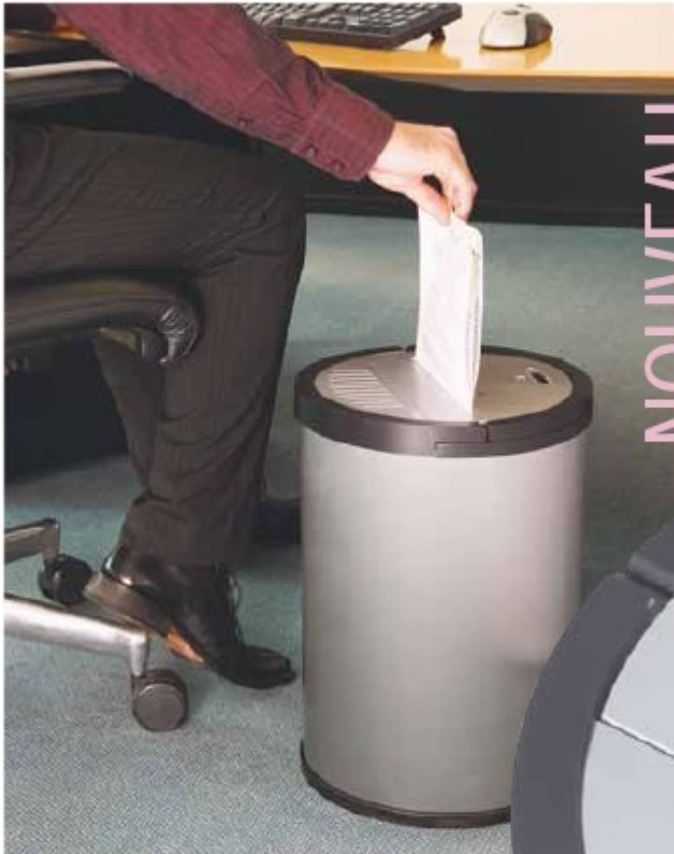

## Destructeurs de documents – Destructeur personnel de bureau

NOUVEAU

*Executive*  
MARTIN YALE®

...le destructeur **ROND**

Le destructeur pour poste individuel

**MARTIN YALE EXECUTIVE**

vous offre 2 fonctions:

Diamètre 31 cm

Hauteur 38 cm

Poids 5,5 kg

- Fonction «marche-arrêt» automatique
- Ouverture pour déchets usuels
- Grand réceptacle facile à vider

Destructeur poste individuel **EXECUTIVE MY rond** **95 €** HT.