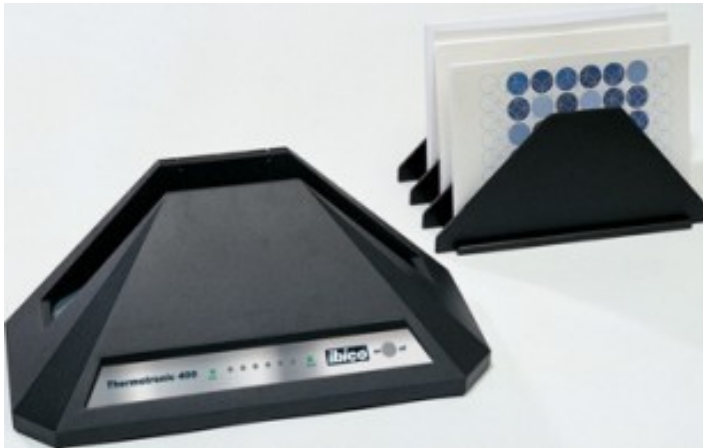

Machine thermorelieuse de bureau Ibico GBC 400T (TH400) 294 € HT.

Thermorelieur de bureau Ibico GBC 400 Thermotronic prix en offre Gilmat **294 €** HT,

ibico

TH400 Thermorelieur de bureau

*Thermotronic 400
Thermorelieur automatique
support de refroidissement inclus*

- Approprié jusqu'à un format de 400 mm de largeur
- Capacité de reliure: 500 feuilles (80g/m²)
- Temps de reliure: 40 secondes
- Possibilité de relier plusieurs reliures en 1 fois (jusqu'à 17 dossiers de 1,5 mm d'épaisseur)
- Signal électronique optique et acoustique indiquant que l'appareil est prêt
- Consommation électrique: 40W (technologie PTC)
- Support de refroidissement amovible à compartiments réglables
- Arrêt automatique (45 minutes après la dernière utilisation)
- Clapet rabattable pour maintien des documents
- Carrosserie en ABS
- Très facile à utiliser

Thermorelier pour une présentation parfaite!

Consommables (nous consulter)

- Couvertures thermiques GBC ou IBICO dos de 1,5 à 50mm

Caractéristiques techniques

Largeur de travail max. (mm)	400 mm (A4 format supérieur)
Largeur de dos max.	1.5mm - 50mm ou plusieurs dossiers en même temps
Capacité de reliure	440 feuilles
Temps de reliure par dossier	40 s
Consommation du courant par heure	40W
Dimensions LxHxP (mm)	500 x 240 x 185
Poids	4.2 kg