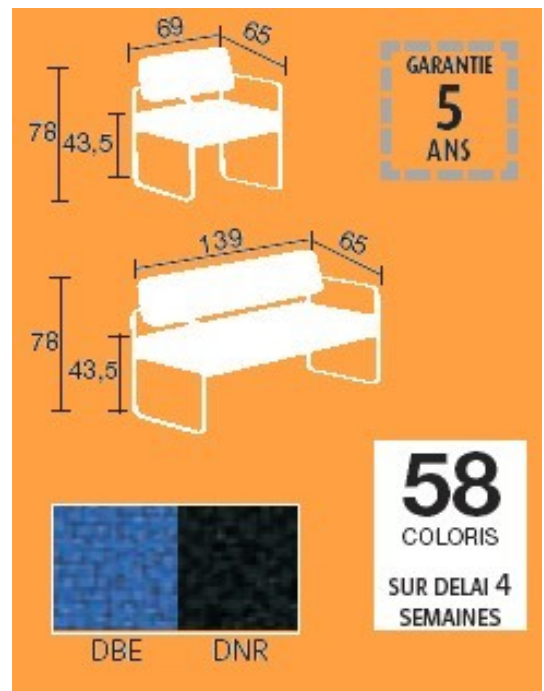

## Salon d'attente, banquette Square, l'aménagement salle d'attente

L'attente de qualité au bureau et en entreprise

Accueil, salle d'attente, espace détente.

Salon d'accueil banquette design 1 place et banquette 2 – 3 places Square.

L'accueil de qualité pour vos visiteurs, l'image de votre entreprise.

- Structure en tube d'acier, laqué époxy aluminium anti-rayures.
- Capitonnage en mousse haute densité revêtu de tissu.
- 2 tissus catégorie A sur stock (bleu DBE et noir DNR), 58 coloris de tissus sur délai 4 semaines (nous consulter).