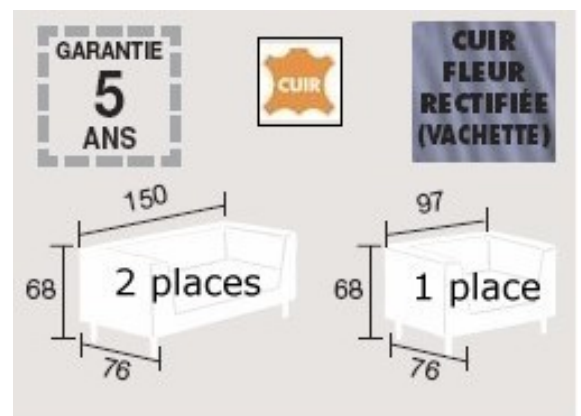

Disponibilité - réservation immédiate par FAX au **01 34 51 60 69**

Gilmat

Aménagement de Bureau Entreprise Gilmat
171, quai de Valmy 75010 PARIS France

Tél (33) 1 30 61 15 45
Fax: (33) 1 34 51 60 69
www.gilmat.fr
Email: gilmat@gilmat.fr