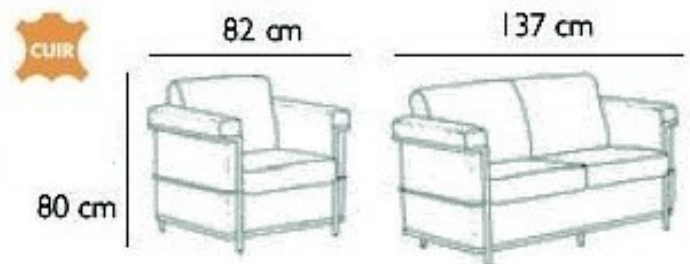

Fauteuil PANAMA-G 1 place cuir noir

Dimensions L82 X P80 X H80 cm **688 €** HT

Canapé PANAMA-G 2 places cuir noir

Dimensions L137 X P80X H80 cm **1110 €** HT

Disponibilité - réservation immédiate par FAX au **01 34 51 60 69**