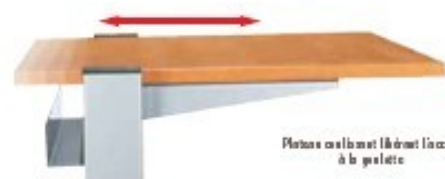

## Stations informatiques

Informatiques ou multimédia, en version assis (L x H cm : 78 x 72,5) ou debout (L x H cm : 78 x 117), ces postes ont de multiples utilisations. Livrés sur patins, ils peuvent recevoir des roulettes optionnelles (frein sur les 2 roulettes avant).

- Structure métallique coloris aluminium (L) ou anthracite (A). Goulotte métallique à l'arrière du piétement permettant la gestion des câbles et boîtiers prises.
- Tablette en mélamine, épaisseur 19 mm. 5 finitions : chêne clair (CH), hêtre (HE), merisier (DM), poirier (Pi) ou pommier de France (PF).
  - Plan de travail : 70 x 50 cm.
  - Tablette intermédiaire : 70 x 30 cm.
  - Tablette supérieure : 70 x 30 cm.
- Armoire en mélamine, épaisseur 19 mm. L x P x H cm : 70 x 50 x 61. 5 finitions : chêne clair (CH), hêtre (HE), merisier (DM), poirier (Pi) ou pommier de France (PF).
- Modèles :
  - 12 postes informatiques assis ou debout ;
  - 4 postes multimédia.

## Tables assis-debout

Tables de travail réglables en hauteur électriquement par moteur intégré dans chaque montant de piétement. Plateau en mélamine ép. 25 mm, gris (GR), hêtre (HE), merisier (DM) ou poirier (Pi). Piétement métallique en L avec embase en tôle emboutie.