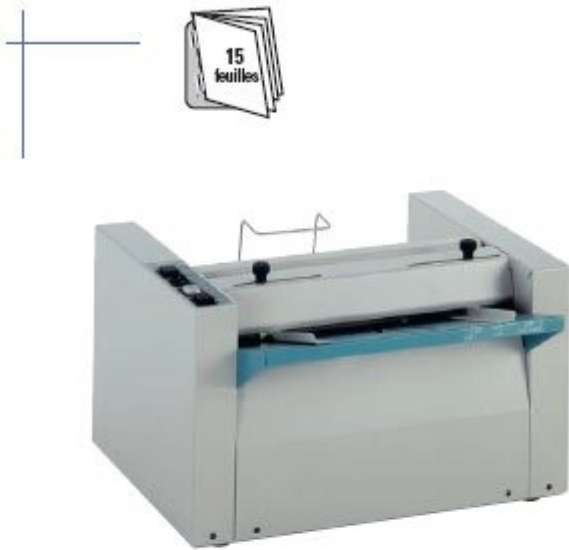

Plieuse agrafeuse

FOLDNAK M2

2912 € HT offre Gilmat

Plieuse agrafeuse FOLDNAK M2
livrée avec 1 boîte d'agrafes 26/6

prix offre GILMAT **2912 €** HT

- Plieuse-agrafeuse à alimentation manuelle, très simple d'utilisation, pour réaliser catalogues, tarifs, modes d'emploi...
- Système breveté d'agrafage et de pliage en 2 opérations consécutives sans transport de papier, assurant un agrafage parfait dans le pli
- Plie les feuilles format A5 à A3, puis les agrafe pour réaliser des brochures A6 à A4
- Brochures jusqu'à 60 pages (ou 15 feuilles 80 g/m2)
- Possibilité d'agrafer en bord ou en coin pour la réalisation de blocs jusqu'à 20 feuilles (80 g/m2)
- Deux têtes d'agrafage de série (jusqu'à 4 têtes en option)
- Réglage épaisseur papier ou type d'agrafe non nécessaire
- Agrafes standards ou à oeilletons
- Faible coût par brochure
- Stand à roulettes en option.

Garantie : 1 an.

Conforme aux normes de sécurité européennes CE.

Types de réalisations

Options et fournitures

3574000013 Tête d'agrafage supplémentaire **420 €** HT
3572800293 Stand à roulettes **462 €** HT

Caractéristiques techniques

Capacité d'agrafage :
brochures de 1,5 mm ou 15 feuilles (80 g/m2)
blocs de 2 mm ou 20 feuilles (80 g/m2)
Capacité du magasin : 2 x 210 agrafes
Vitesse de production : 500 brochures / h
Dimensions : H 290 x L 490 x P 510 mm
Poids : 35 kg
Alimentation électrique : 220 V / 50 Hz
Coloris : gris et vert