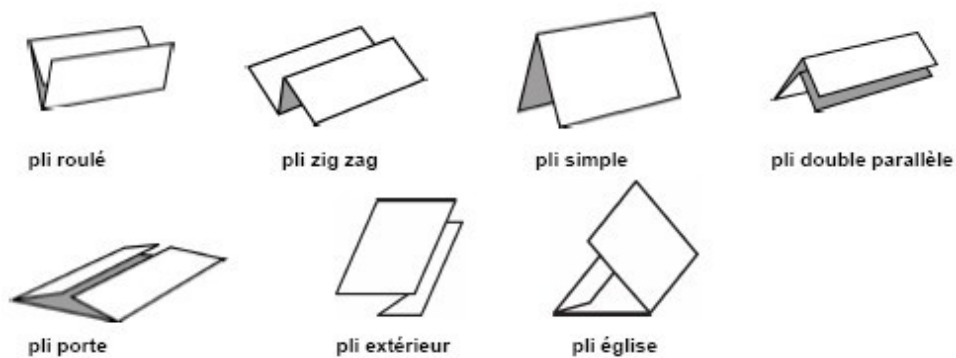

Types de plis réalisés

- Programmation avec écran de contrôle
- Facilité d'utilisation :
  7 plis préprogrammés : roulé, zigzag, simple, double parallèle, porte, extérieur et église
- Format Papier A4/A3 préprogrammé

Caractéristiques :
Dimensions : 56,4x 109,7x 45,2 cm
Poids : 46,4 kg

Intimus 2051 offre Gilmat **3887 € HT**

Disponibilité - réservation immédiate par FAX au **01 34 51 60 69**

Gilmat

Machines et Matériel Professionnel

Aménagement de Bureau Entreprise Gilmat
171, quai de Valmy 75010 PARIS France

Tél (33) 1 30 61 15 45
Fax: (33) 1 34 51 60 69
www.gilmat.fr
Email: gilmat@gilmat.fr