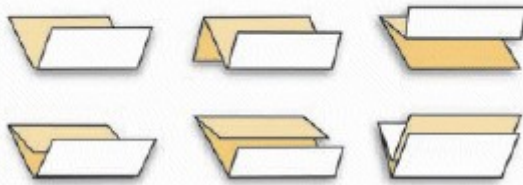

Plieuse électrique à friction A3

IDEAL

IDEAL 8330 offre Gilmat **2493 € HT**

- Plieuse professionnelle de bureau pour le pliage de vos documents courants (mailings, factures, courriers...)
- Adaptée pour les grands formats (A3) et listings des services informatiques, reprographie, etc
- Réglage manuel simplifié des poches de pliage, par l'intermédiaire d'une codification symboles et couleurs
- Formats standards traités : B6 à A3
- Réalisation des plis courants : pli simple, pli pincé, pli roulé, pli en Z, 4 plis, 1/2 pli
- Margeur à friction
- Ecran LCD avec compteur/décompteur 4 chiffres
- Indicateur des sources de problèmes papier par témoins lumineux
- Arrêt automatique bourrage et manque papier (signal optique et sonore)
- Réglage de l'équerrage par molette
- Rouleau d'éjection papier réglable (3 positions)
- Table d'alimentation avec 2 butées latérales réglables
- 2 butées spéciales supplémentaires pour faciliter l'alimentation des grands formats.

Types de plis réalisables

Plieuse A3 professionnelle de bureau à friction
IDEAL 8330 prix GILMAT **2493 € HT**

Caractéristiques techniques

Format mini accepté : 128 x 91 mm
Format maxi accepté : 420 x 297 mm
Grammage papier : 45 à 140 g/m² et jusqu'à 210 g/m² pour un pli simple
Vitesse réglable : jusqu'à 130 feuilles A4/min
Capacité de chargement : 360 feuilles (80 g/m²)
Dimensions : H 540 x L 820 x P 530 mm (en utilisation)
Poids : 27 kg
Alimentation électrique : 230 V / 50 Hz
Coloris : gris