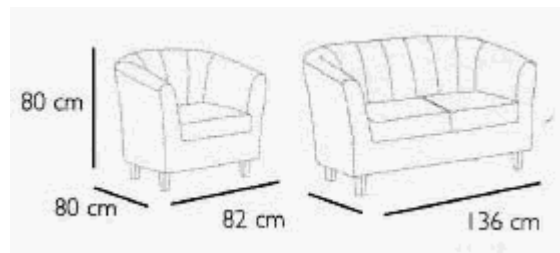

Salon d'attente, fauteuil et canapé, l'aménagement salle d'attente

L'attente de qualité au bureau et en entreprise

Accueil, salle d'attente, espace détente,
la gamme mobilier professionnel de bureau LIMAG est classique et passe-partout.

La qualité et la robustesse du fauteuil et canapé sont l'assurance d'un produit qui dure.
Cet ensemble s'adapte parfaitement aux espaces restreints.
Limag rendra votre accueil confortable et agréable pour tous vos visiteurs.
Simili cuir noir uniquement (cuir synthétique de haute qualité)

Fauteuil Limag 1 place

Dimensions L82 X P80 X H80 cm **329 €** HT

Canapé Limag 2 places

Dimensions L136 X P80 X H80 cm **545 €** HT

Disponibilité - réservation immédiate par FAX au **01 34 51 60 69**

Gilmat