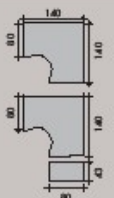

INEO

Symétriques 90°

Table indépendante 140 x 140 cm

Pieds fixes	YNF C5948X + fin. + col.	590 €	685 €
Pieds réglables	YNH C5948X + fin. + col.	660 €	755 €

Table 140 x 140 cm avec caisson métallique hauteur bureau 3 tiroirs, P. 80 cm

Pieds fixes	YNF C5948M + fin. + col.	955 €	1 050 €
Pieds réglables	YNH C5948M + fin. + col.	1 025 €	1 120 €