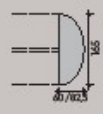

Extension symétrique 110 x 94 cm - 4 finitions de plateau : DGR, DHE, DDM, DPI

Extensions

Extensions 1/2 Lune largeur 165 cm

P. 60 cm	Pied fixe	YNF EX166 + fin.	220 €	300 €
	Pied réglable	YNH EX166 + fin.	245 €	325 €
P. 82,5 cm	Pieds fixes	YNF EX165 + fin.	270 €	350 €
	Pieds réglables	YNH EX165 + fin.	320 €	400 €