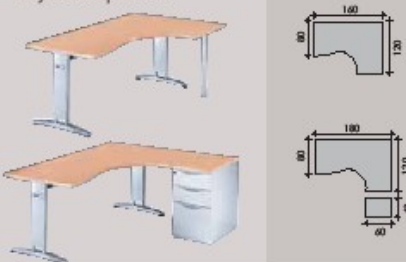

Mobilier Pro

Tarif

INEO

Asymétriques 90°

	retour à gauche	retour à droite	Châssis droits	Châssis ergoSoft
Table indépendante 160 x 120 cm				
Pieds fixes	YNF C8916X + fin. + col.	YNF C8916X + fin. + col.	450 €	560 €
Pieds réglables	YNH C8916X + fin. + col.	YNH C8916X + fin. + col.	500 €	610 €
Table avec caisson métallique hauteur bureau 3 tiroirs P. 60 cm				
Pieds fixes	YNF C8916M + fin. + col.	YNF C8916M + fin. + col.	850 €	960 €
Pieds réglables	YNH C8916M + fin. + col.	YNH C8916M + fin. + col.	900 €	1 010 €

Asymétriques "vague"

Table indépendante 180 x 120 cm				
Pieds fixes	YNF C8918X + fin. + col.	YNF C8918X + fin. + col.	490 €	-
Pieds réglables	YNH C8918X + fin. + col.	YNH C8918X + fin. + col.	540 €	-
Table avec caisson métallique hauteur bureau 3 tiroirs P. 60 cm				
Pieds fixes	YNF C8918M + fin. + col.	YNF C8918M + fin. + col.	890 €	-
Pieds réglables	YNH C8918M + fin. + col.	YNH C8918M + fin. + col.	940 €	-