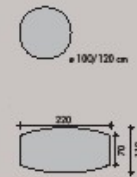

Tarif

INEO

Réunion