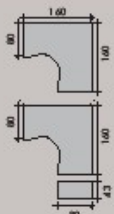

Table 160 x 160 cm avec caisson métallique hauteur bureau 3 tiroirs, P. 80 cm

Table indépendante 160 x 160 cm