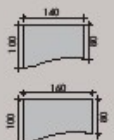

Asymétriques "vague"

Table indépendante 140 x 100 cm			
Pieds fixes	T6F VG141 + fin.	T6F VD141 + fin.	385 €
Pieds réglables	T6H VG141 + fin.	T6H VD141 + fin.	425 €
Table indépendante 160 x 100 cm			
Pieds fixes	T6F VG161 + fin.	T6F VD161 + fin.	389 €
Pieds réglables	T6H VG161 + fin.	T6H VD161 + fin.	429 €

Symétrique "vague"

Table indépendante 160 x 100 cm			
Pieds fixes	T6F VA160 + fin.		399 €
Pieds réglables	T6H VA160 + fin.		439 €

Plans droits

Tables de bureau pieds fixes			Tables de bureau pieds réglables		
L. 80 cm	T6F TA088 + fin.	285 €	L. 80 cm	T6H TA088 + fin.	325 €
L. 120 cm	T6F TA128 + fin.	305 €	L. 120 cm	T6H TA128 + fin.	345 €
L. 140 cm	T6F TA148 + fin.	315 €	L. 140 cm	T6H TA148 + fin.	355 €
L. 160 cm	T6F TA168 + fin.	325 €	L. 160 cm	T6H TA168 + fin.	365 €
L. 180 cm	T6F TA188 + fin.	340 €	L. 180 cm	T6H TA188 + fin.	380 €
Angle 90° courbe 80 x 80 cm					
Angle	T6 LI090 + fin. plateau	80 €			
Pieds de soutien ø 6 cm aluminium (AL) ou anthracite (AN)					
Pied fixe	T6F PS + AL ou AN.	20 €	Pied réglable	T6H PS + AL ou AN	40 €

Ensembles de 2 postes droits

Tables de bureau profondeur 80 cm, pieds fixes.			
Largeur 120 cm : A - Départ, 2 piétements d'extrémité	T6F T2D128 + fin.	445 €	
B - Suite, 1 piétement intermédiaire en retrait	T6F T2S128 + fin.	320 €	
Largeur 140 cm : A - Départ, 2 piétements d'extrémité	T6F T2D148 + fin.	465 €	
B - Suite, 1 piétement intermédiaire en retrait	T6F T2S148 + fin.	330 €	
Largeur 160 cm : A - Départ, 2 piétements d'extrémité	T6F T2D168 + fin.	485 €	
B - Suite, 1 piétement intermédiaire en retrait	T6F T2S168 + fin.	340 €	
Largeur 180 cm : A - Départ, 2 piétements d'extrémité	T6F T2D188 + fin.	515 €	
B - Suite, 1 piétement intermédiaire en retrait	T6F T2S188 + fin.	360 €	