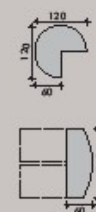

Ensembles de 2 postes droits

Tables de bureau profondeur 80 cm, pieds fixes.			
Largeur 120 cm : A - Départ, 2 piétements d'extrémité	T6F T2D128 + fin.	445 €	
B - Suite, 1 piétement intermédiaire en retrait	T6F T2S128 + fin.	320 €	
Largeur 140 cm : A - Départ, 2 piétements d'extrémité	T6F T2D148 + fin.	465 €	
B - Suite, 1 piétement intermédiaire en retrait	T6F T2S148 + fin.	330 €	
Largeur 160 cm : A - Départ, 2 piétements d'extrémité	T6F T2D168 + fin.	485 €	
B - Suite, 1 piétement intermédiaire en retrait	T6F T2S168 + fin.	340 €	
Largeur 180 cm : A - Départ, 2 piétements d'extrémité	T6F T2D188 + fin.	515 €	
B - Suite, 1 piétement intermédiaire en retrait	T6F T2S188 + fin.	360 €	

Extensions

Meuble d'angle 90°	T6 EKO90 + fin. plateau	209 €
--------------------	-------------------------	-------

Les finitions

Tarif

MT 60

Extensions

Extension 3/4 de rond ø 120 cm		
Pieds fixes	T6F EX124 + fin.	135 €
Pieds réglables	T6H EX124 + fin.	175 €
Extension 1/2 lune 165 x 60 cm		
Pied fixe	T6F EX166 + fin.	125 €
Pied réglable	T6H EX166 + fin.	145 €

Réunion

Table ronde ø 100 cm		
Pieds fixes	T6F RO100 + fin.	169 €

Caissons

Caissons mélaminés, 3 finitions : cerisier (CE), érable (ER) ou hêtre naturel (HT). Serrure.			
Roulants :	2 tiroirs	M CSR62 + fin.	199 €
	3 tiroirs	M CSR63 + fin.	199 €
Hauteur bureau :	prof. 60 cm	M CSH63 + fin.	255 €
	prof. 80 cm	M CSH83 + fin.	320 €

Armoires mélaminées

L x P cm : 80 x 43 cm. 3 finitions cerisier (CE), érable (ER) ou hêtre naturel (HT).		
Hauteur 185 cm		
Sans portes	M MH80A + fin.	239 €
2 portes plaines	M MH80B + fin.	365 €
2 portes plaines + 2 vitrées	M MH80F + fin.	445 €
Hauteur 115 cm		
Sans portes	M MM80A + fin.	205 €
2 portes plaines	M MM80B + fin.	299 €
Hauteur 72 cm		
Sans portes	M MB80A + fin.	120 €
2 portes plaines	M MB80B + fin.	195 €