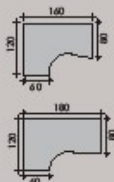

MT 60

Asymétriques 90°

	Retour à gauche	Retour à droite	
Table indépendante 160 x 120 cm			
Pieds fixes	T6F CG916 + fin.	T6F CD916 + fin.	399 €
Pieds réglables	T6H CG916 + fin.	T6H CD916 + fin.	439 €
Table indépendante 180 x 120 cm			
Pieds fixes	T6F CG918 + fin.	T6F CD918 + fin.	420 €
Pieds réglables	T6H CG918 + fin.	T6H CD918 + fin.	460 €

Ensembles de 2 postes droits

Tables de bureau profondeur 80 cm, pieds fixes.			
Largeur 120 cm : A - Départ, 2 piétements d'extrémité	T6F T2D128 + fin.	445 €	
B - Suite, 1 piétement intermédiaire en retrait	T6F T2S128 + fin.	320 €	
Largeur 140 cm : A - Départ, 2 piétements d'extrémité	T6F T2D148 + fin.	465 €	
B - Suite, 1 piétement intermédiaire en retrait	T6F T2S148 + fin.	330 €	
Largeur 160 cm : A - Départ, 2 piétements d'extrémité	T6F T2D168 + fin.	485 €	
B - Suite, 1 piétement intermédiaire en retrait	T6F T2S168 + fin.	340 €	
Largeur 180 cm : A - Départ, 2 piétements d'extrémité	T6F T2D188 + fin.	515 €	
B - Suite, 1 piétement intermédiaire en retrait	T6F T2S188 + fin.	360 €	

Armoires mélaminées

L x P cm : 80 x 43 cm. 3 finitions cerisier (CE), érable (ER) ou hêtre naturel (HT).		
Hauteur 185 cm		
Sans portes	M MH80A + fin.	239 €
2 portes plaines	M MH80B + fin.	365 €
2 portes plaines + 2 vitrées	M MH80F + fin.	445 €
Hauteur 115 cm		
Sans portes	M MM80A + fin.	205 €
2 portes plaines	M MM80B + fin.	299 €
Hauteur 72 cm		
Sans portes	M MB80A + fin.	120 €
2 portes plaines	M MB80B + fin.	195 €