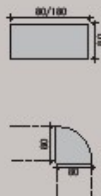

Symétrique "vague"

Table indépendante 160 x 100 cm			
Pieds fixes	T6F VA160 + fin.		399 €
Pieds réglables	T6H VA160 + fin.		439 €

Plans droits

Tables de bureau pieds fixes			Tables de bureau pieds réglables		
L. 80 cm	T6F TA088 + fin.	285 €	L. 80 cm	T6H TA088 + fin.	325 €
L. 120 cm	T6F TA128 + fin.	305 €	L. 120 cm	T6H TA128 + fin.	345 €
L. 140 cm	T6F TA148 + fin.	315 €	L. 140 cm	T6H TA148 + fin.	355 €
L. 160 cm	T6F TA168 + fin.	325 €	L. 160 cm	T6H TA168 + fin.	365 €
L. 180 cm	T6F TA188 + fin.	340 €	L. 180 cm	T6H TA188 + fin.	380 €
Angle 90° courbe 80 x 80 cm					
Angle	T6 LI090 + fin. plateau	80 €			
Pieds de soutien ø 6 cm aluminium (AL) ou anthracite (AN)					
Pied fixe	T6F PS + AL ou AN.	20 €	Pied réglable	T6H PS + AL ou AN	40 €

Ensembles de 2 postes droits

Tables de bureau profondeur 80 cm, pieds fixes.			
Largeur 120 cm : A - Départ, 2 piétements d'extrémité	T6F T2D128 + fin.	445 €	
B - Suite, 1 piétement intermédiaire en retrait	T6F T2S128 + fin.	320 €	
Largeur 140 cm : A - Départ, 2 piétements d'extrémité	T6F T2D148 + fin.	465 €	
B - Suite, 1 piétement intermédiaire en retrait	T6F T2S148 + fin.	330 €	
Largeur 160 cm : A - Départ, 2 piétements d'extrémité	T6F T2D168 + fin.	485 €	
B - Suite, 1 piétement intermédiaire en retrait	T6F T2S168 + fin.	340 €	
Largeur 180 cm : A - Départ, 2 piétements d'extrémité	T6F T2D188 + fin.	515 €	
B - Suite, 1 piétement intermédiaire en retrait	T6F T2S188 + fin.	360 €	

Armoires mélaminées

L x P cm : 80 x 43 cm. 3 finitions cerisier (CE), érable (ER) ou hêtre naturel (HT).		
Hauteur 185 cm		
Sans portes	M MH80A + fin.	239 €
2 portes plaines	M MH80B + fin.	365 €
2 portes plaines + 2 vitrées	M MH80F + fin.	445 €
Hauteur 115 cm		
Sans portes	M MM80A + fin.	205 €
2 portes plaines	M MM80B + fin.	299 €
Hauteur 72 cm		
Sans portes	M MB80A + fin.	120 €
2 portes plaines	M MB80B + fin.	195 €