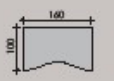

Symétrique "vague"

Table indépendante 160 x 100 cm			
Pieds fixes	T6F VA160 + fin.		399 €
Pieds réglables	T6H VA160 + fin.		439 €

Plans droits

Tables de bureau pieds fixes			Tables de bureau pieds réglables		
L. 80 cm	T6F TA088 + fin.	285 €	L. 80 cm	T6H TA088 + fin.	325 €
L. 120 cm	T6F TA128 + fin.	305 €	L. 120 cm	T6H TA128 + fin.	345 €
L. 140 cm	T6F TA148 + fin.	315 €	L. 140 cm	T6H TA148 + fin.	355 €
L. 160 cm	T6F TA168 + fin.	325 €	L. 160 cm	T6H TA168 + fin.	365 €
L. 180 cm	T6F TA188 + fin.	340 €	L. 180 cm	T6H TA188 + fin.	380 €
Angle 90° courbe 80 x 80 cm					
Angle	T6 LI090 + fin. plateau	80 €			
Pieds de soutien ø 6 cm aluminium (AL) ou anthracite (AN)					
Pied fixe	T6F PS + AL ou AN.	20 €	Pied réglable	T6H PS + AL ou AN	40 €

Ensembles de 2 postes droits

Tables de bureau profondeur 80 cm, pieds fixes.			
Largeur 120 cm : A - Départ, 2 piétements d'extrémité	T6F T2D128 + fin.	445 €	
B - Suite, 1 piétement intermédiaire en retrait	T6F T2S128 + fin.	320 €	
Largeur 140 cm : A - Départ, 2 piétements d'extrémité	T6F T2D148 + fin.	465 €	
B - Suite, 1 piétement intermédiaire en retrait	T6F T2S148 + fin.	330 €	
Largeur 160 cm : A - Départ, 2 piétements d'extrémité	T6F T2D168 + fin.	485 €	
B - Suite, 1 piétement intermédiaire en retrait	T6F T2S168 + fin.	340 €	
Largeur 180 cm : A - Départ, 2 piétements d'extrémité	T6F T2D188 + fin.	515 €	
B - Suite, 1 piétement intermédiaire en retrait	T6F T2S188 + fin.	360 €	