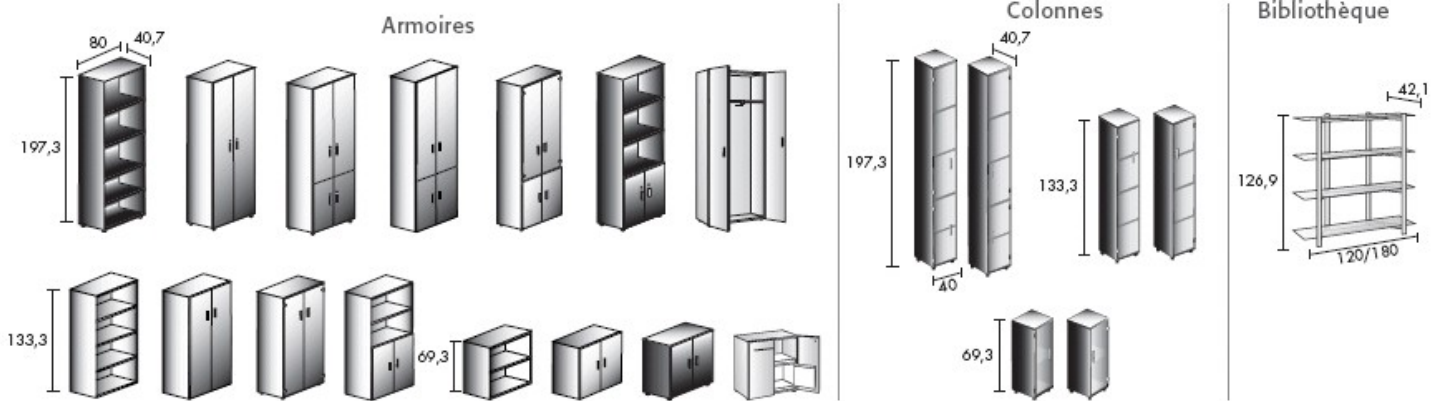

Synoptique bibliothèque, colonnes et armoires