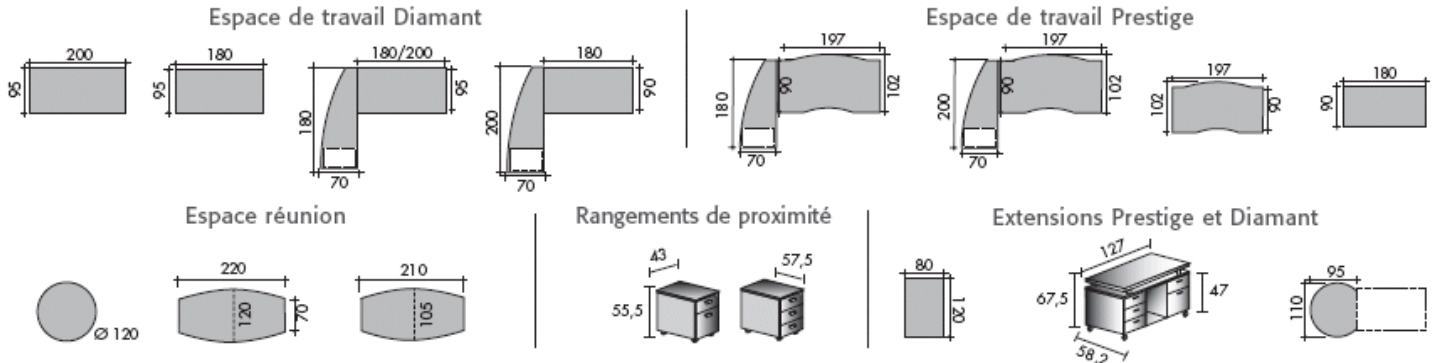

1. armoires hautes équipées d'une tablette fixe. Autres tablettes réglables au pas de 32 mm ;
   - portes équipées de poignées métalliques, finition gris aluminium ou gris anthracite ;
   - serrure 3 points pour les armoires hautes. Serrure 1 point pour les armoires moyennes et basses. Pas de serrure pour les portes vitrées ;
   - les armoires hautes autorisent 5 rangs de dossiers suspendus grâce à des tablettes métalliques optionnelles ;
   - largeur 80 cm. Profondeur 40,7 cm.
2. **Gestion des fluides**
3. horizontale et verticale : optionnelle.
4. **Entretien :**
5. essuyer avec 1 chiffon doux humide dans le sens du fil du bois.
   - l'entretien ne doit pas se faire avec des produits contenant des solvants.
6. Le placage ébénisterie est un matériau naturel. Il peut donc présenter des variations de teinte et de veinage liées en particulier au sens du fil du bois et à l'angle d'éclairage.

Synoptique plateaux et rangements de proximité